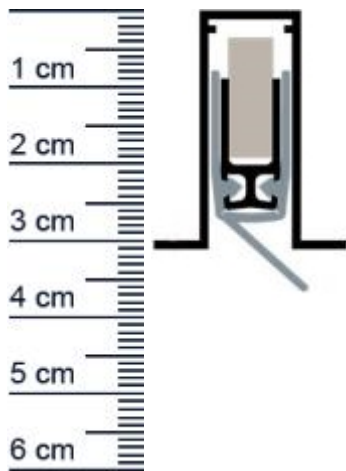

## Planet RF Absenkungsdichtung | Länge: 1050 mm (Artikelnummer: PL01224)

### Technische Daten zur Absenkungsdichtung

- Lieferlänge: 1050 mm
- Höhe: 30 mm
- Breite: 13 mm
- bis 44 dB bei Bodenluft 7 mm
- Ausführung: DIN Links
- Material der Dichtung: Silikon selbstverloschend
- Material des Profils: Aluminium