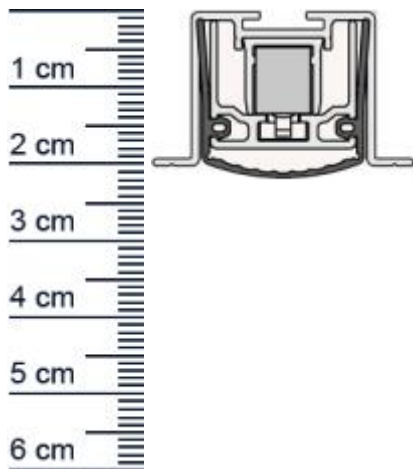

Schall-Ex Slide L-24/20 OS Absenkdichtung von At ... (Artikelnummer: BW0451)

Beschreibung:

Dieser Artikel wird **ausschließlich mit GLS** versendet.

Die **Schall-EX Slide L-24/20 OS Absenkdichtung BW0451** von Athmer ist eine automatische Turabdichtung für Schiebetüren mit Verriegelung. Sie verfügt über hohe Schalldämmwerte und einer integrierten Zuhaltung.

Technische Daten zur Absenkdichtung

- Lieferlänge: 958 mm (für 985 mm Normtür)
- Höhe: 20 mm
- Breite: 24 mm
- Material der Dichtung: Silikon selbstverloschend
- Material des Profils: Aluminium

Besonderheiten der Absenkdichtung

Produkt-Link

Ihr Preis: 75,49 pro Stuck
(inkl. 19 % MwSt. zzgl. Verpackung & Versand)

Druckdatum: 29.04.2026

Verpackungseinheit: Stuck

EAN/GTIN Code: 4052817102954
Farbe: Alu-werkblank
Nutbreite in mm: 24 mm
Einbauart: Zum Einfrasen
Material: Aluminium
Lange: 958 mm
DIN-Richtung: Beidseitig verwendbar, DIN-L (Links), DIN-R (Rechts)
Hubhohe bis: 16 mm
Hersteller: Athmer oHG
Turart: Schiebetur
Kurzbar um: 150 mm
Fur: Ja
Feuerschutzturen: