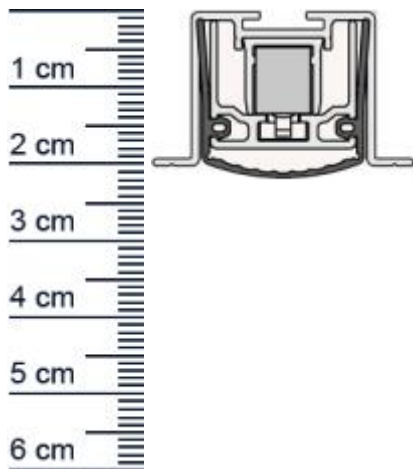

Schall-Ex Slide L-24/20 OS Absenkdichtung von At ... (Artikelnummer: BW0451)

Beschreibung:

Dieser Artikel wird **ausschließlich mit GLS** versendet.

Die **Schall-EX Slide L-24/20 OS Absenkdichtung BW0451** von Athmer ist eine automatische Turabdichtung für Schiebetüren mit Verriegelung. Sie verfügt über hohe Schalldämmwerte und einer integrierten Zuhaltung.

Die Dichtung eignet sich zudem hervorragend um Energie zu sparen, da sie dafür sorgt, dass Heizwärme nicht einfach entweicht oder Zugluft in die Räumlichkeiten eindringen kann.

Die Schall-EX-Automatic senkt und hebt sich mit dem Schließen und Öffnen der Tür, ohne dabei über den Boden zu schleifen. Außerdem schließt sie den Spalt unter der Tür zuverlässig ab.

Technische Daten zur Absenkdichtung

- Lieferlänge: 958 mm (für 985 mm Normtür)
- Höhe: 20 mm
- Breite: 24 mm
- Material der Dichtung: Silikon selbstverloschend
- Material des Profils: Aluminium

Besonderheiten der Absenkdichtung

- gleicht einen Türspalt von bis zu 16 mm aus
- kein Innenschienenversatz
- einseitige Auslösung mit Parallelabsenkung
- eignet sich für Schallschutz, Rauchschutz und Feuerschutz

Zur Information für Sie: Eine Schall-EX anzubringen ist ganz einfach und erfordert kein besonderes Geschick. Die Montage erfolgt durch seitliche Befestigungswinkel. Das benötigte Zubehör für die Befestigung ist im Lieferumfang enthalten.

Niederlassungen

Filiale München

Franz-Josef-Delonge-Str. 12-14
81249 München
Telefon: +49 (0) 89 2175 4604-0
Fax: +49 (0) 89 2175 4604-51

Servicepoint Berlin Tempelhof

Germaniastrae 144
12099 Berlin
Telefon: +49 (0) 30 7202 194-50
Fax: +49 (0) 30 7202 194-51

Produkt-Link