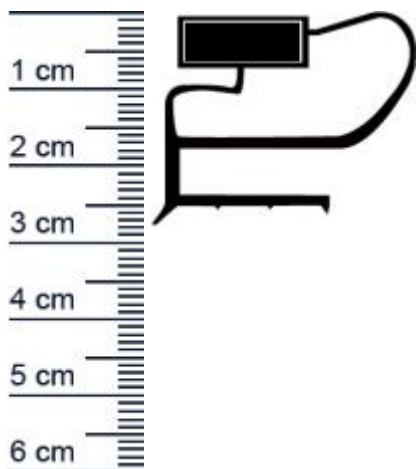

Kuhlschrankdichtungsrahmen | Hohe: 16,6mm | Farb ... (Artikelnummer: KUE0056)

Beschreibung:

Dieser Artikel wird **ausschließlich mit GLS** versendet.

Die **Kuhlschrankdichtung KUE0056 in der Farbe Wei** ist ein komplett verschweieter Kuhlschrankdichtungsrahmen mit Magnet und Schraubprofil. Mit diesem Profil können Sie effektiv verhindern, dass sich warme Luft in Ihrem Kuhlschrank ausbreitet und so den Energieverbrauch ankurbelt.

Die Groe des Rahmens können Sie dabei ganz individuell nach Ihrem Wunschma festlegen.

Details zum Dichtungsprofil

- Hohe: 16,6 mm
- Breite: 21,2 mm
- Hohlkammern: 1
- Befestigung: Schraubprofil
- Material: Weich-PVC

Hinweis: Dichtungsprofile und Dichtungsrahmen mit/ohne Magneteinlage stellen im Sinne des 5, Abs.1, Nr.1 des Deutschen Lebensmittel- und Bedarfsgegenstandegesetzes (LMBG) keine Bedarfsgegenstände dar, da sie bei bestimmungsmäen Gebrauch nicht direkt mit Lebensmitteln in Berührung kommen.

Ihr Preis: 20,90 pro Rahmen
(inkl. 19 % MwSt. zzgl. Verpackung & Versand)

Druckdatum: 19.06.2026

Verpackungseinheit: Rahmen

EAN/GTIN Code:	4052817095317
Farbe:	Weiß
Beinhaltet Magnet:	1
Hohlkammern:	1
Einbauart:	Mit Magnet
Material:	Weich-PVC
Profilart:	Schraubprofil
Hersteller:	Graf-Dichtungen GmbH
Hohlkammern ohne Magnetkammer:	1
Bauform:	Als geschweifter Rahmen
Breite in mm:	21
Hohe in mm:	16