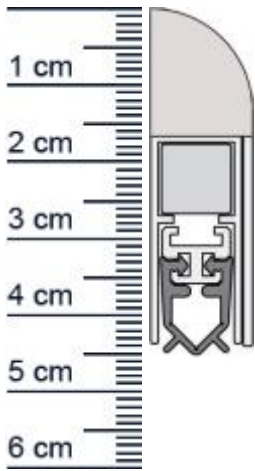

Wind-Ex Absenktdichtung von Athmer | Länge: 735 mm (Artikelnummer: BW0097)

Beschreibung:

Dieser Artikel wird **ausschließlich mit GLS** versendet.

Die WIND-EX **Absenktdichtung BW0097 in der Farbe Wei** von Athmer stoppt die Zugluft unter Ihren Türen!

Und darüber hinaus, sieht diese moderne Design-Sockelleiste an Ihrer Tur auch noch ausgesprochen gut aus.

Technische Daten zur Absenktdichtung

- Farbe: Wei
- Lieferlänge: 735 mm (für 735 mm Normtür)
- Höhe: 44 mm
- Breite: 13,5 mm
- Befestigung: zum Aufschrauben
- Material der Dichtung: PVC
- Material des Profils: Aluminium

EAN/GTIN Code:	4052817011416
Farbe:	Weiß
Einbauart:	Zum Aufschrauben
Material:	Aluminium
Länge:	735 mm
DIN-Richtung:	Beidseitig verwendbar, DIN-L (Links), DIN-R (Rechts)
Hubhöhe bis:	11 mm
Hersteller:	Athmer oHG
Turart:	Auentur, Innentur
Kurzbar um:	125 mm
Fur	Nein
Feuerschutzturen:	