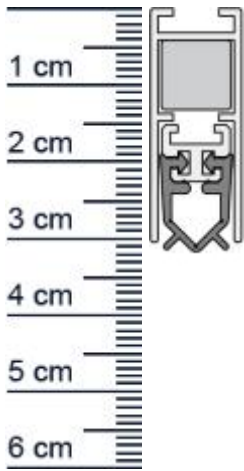

Unidicht WS Absenkdichtung von Athmer | Länge: 7 ... (Artikelnummer: BW0088)

Beschreibung:

Dieser Artikel wird **ausschließlich mit GLS** versendet.

Die **Unidicht WS Absenkdichtung BW0088** von Athmer ist eine automatische Turabdichtung für Euro-, Beschlag- und Profiltüren. Diese Dichtung stoppt zuverlässig unangenehme Zugluft und steigert damit Ihren Wohnkomfort beträchtlich. Zudem spart sie Heizkosten, da die Wärme nicht mehr so einfach aus Ihren Räumen entweichen kann. Die **Unidicht-Automatic** ist wie der Name schon sagt, eine automatische Dichtung, die sich mit dem Schließen und Öffnen der Türe senkt und hebt. Ganz ohne dabei über den Boden zu schleifen, schließt sie so den Spalt unter der Tür ab.

Technische Daten zur Absenkdichtung

- Länge: 708 mm (für 735 mm Normtür)
- Höhe: 31 mm
- Breite: 12 mm
- Material der Dichtung: PVC
- Material des Profils: Aluminium

Besonderheiten der Absenkdichtung

- gleicht einen Türspalt von bis zu 11 mm aus
- automatischer Ausgleich bei schiefem Boden
- einseitige Auslösung
- kurzbar um max. 125 mm

Servicepoint Berlin Tempelhof
Germaniastrae 144
12099 Berlin
Telefon: +49 (0) 30 7202 194-50
Fax: +49 (0) 30 7202 194-51

Produkt-Link

Druckdatum: 04.05.2026

Verpackungseinheit: Stuck

EAN/GTIN Code: 4052817011324
Farbe: Alu-werkblank
Nutbreite in mm: 12 mm
Einbauart: Zum Einfrasen
Material: Aluminium
Lange: 708 mm
DIN-Richtung: Beidseitig verwendbar, DIN-L (Links), DIN-R (Rechts)
Hubhohe bis: 11 mm
Hersteller: Athmer oHG
Turart: Auentur, Innentur
Kurzbar um: 125 mm
Fur: Nein
Feuerschutzturen: