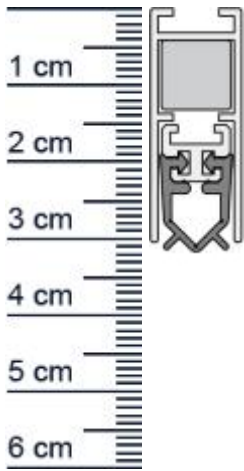

## Unidicht WS Absenkdichtung von Athmer | Länge: 7 ... (Artikelnummer: BW0088)

### Technische Daten zur Absenkdichtung

- Länge: 708 mm (für 735 mm Normtür)
- Höhe: 31 mm
- Breite: 12 mm
- Material der Dichtung: PVC
- Material des Profils: Aluminium

### Produkt-Link

**Druckdatum:** 19.06.2026

**Verpackungseinheit:** Stuck

**EAN/GTIN Code:** 4052817011324  
**Farbe:** Alu-werkblank  
**Nutbreite in mm:** 12 mm  
**Einbauart:** Zum Einfrasen  
**Material:** Aluminium  
**Lange:** 708 mm  
**DIN-Richtung:** Beidseitig verwendbar, DIN-L (Links), DIN-R (Rechts)  
**Hubhohe bis:** 11 mm  
**Hersteller:** Athmer oHG  
**Turart:** Auentur, Innentur  
**Kurzbar um:** 125 mm  
**Fur:** Nein  
**Feuerschutzturen:**