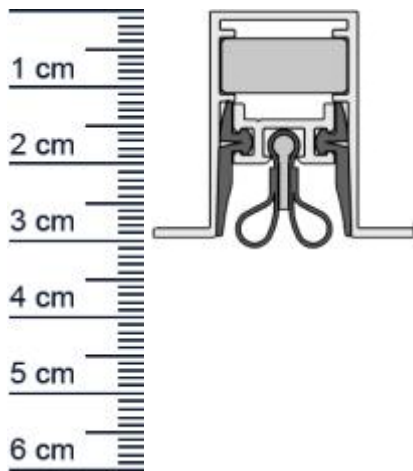

Schall-Ex Strahlenschutz OS Absenkdichtung| 833 ... (Artikelnummer: BW0390)