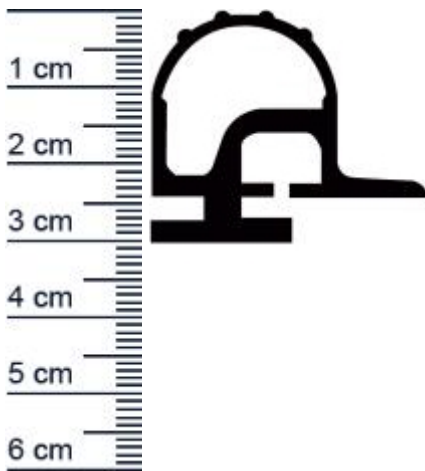

Kühlschranksdichtungsrahmen | Höhe: 31 mm | Farbe ... (Artikelnummer: KUE0108)

Beschreibung:

Dieser Artikel wird **ausschließlich mit GLS** versendet.

Die **Kühlschranksdichtung KUE0108 in der Farbe Schwarz** erhalten Sie bei uns als fertig verschweißten Rahmen mit Steckprofil mit flacher Nut. Dieser Kühlschrankdichtungsrahmen kann an Kühlschränken und Kühltruhen verschiedener Hersteller montiert werden. Mit dieser leistungsfähigen Dichtung können Sie verhindern, dass warme Luft oder Feuchtigkeit ungehindert eindringen. Kühlschränke zählen mitunter zu den größten „Energiefressern“ im Haushalt. Durch defekte Dichtungen, werden die dadurch entstehenden Kosten, noch weiter in die Höhe getrieben. Zudem besteht bei einer spröden und rissigen Gummidichtung die Gefahr, dass das Innere des Kühlschranks zu einem Nährboden für gefährlichen Schimmel wird. Die Größe des gewünschten Rahmens können Sie individuell festlegen. Nutzen Sie zum korrekten Ausmessen auch gerne unseren Expertentipp.

Details zum Dichtungsprofil

- Höhe: 31 mm
- Breite: 37 mm
- Hohlkammern: 1
- Befestigung: Steckprofil
- Material: PVC

Besonderheiten der Dichtung

- Der bereits verschweißte Rahmen muss nur noch montiert werden!
- Ohne Magnet
- Langlebige, leistungsfähige und wartungsfreie Dichtung für Kühlschränke
- Beinhaltet keine gefährlichen Chemikalien