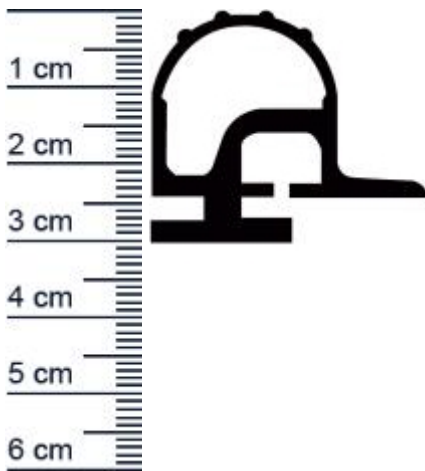

Kuhlschrankdichtungsrahmen | Hohe: 31 mm | Farbe ... (Artikelnummer: KUE0108)

Beschreibung:

Dieser Artikel wird **ausschließlich mit GLS** versendet.

Die **Kuhlschrankdichtung KUE0108 in der Farbe Schwarz** erhalten Sie bei uns als fertig verschweißten Rahmen mit Steckprofil mit flacher Nut. Dieser Kuhlschrankdichtungsrahmen kann an Kuhlschranken und Kuhltruhen verschiedener Hersteller montiert werden. Mit dieser leistungsfähigen Dichtung können Sie verhindern, dass warme Luft oder Feuchtigkeit ungehindert eindringen. Kuhlschranke zahlen mitunter zu den großen Energiefressern im Haushalt. Durch defekte Dichtungen, werden die dadurch entstehenden Kosten, noch weiter in die Höhe getrieben. Zudem besteht bei einer spröden und rissigen Gummidichtung die Gefahr, dass das Innere des Kuhlschranks zu einem Nährboden für gefährlichen Schimmel wird. Die Größe des gewünschten Rahmens können Sie individuell festlegen. Nutzen Sie zum korrekten Ausmessen auch gerne unseren Expertentipp.

Details zum Dichtungsprofil

- Hohe: 31 mm
- Breite: 37 mm
- Hohlkammern: 1
- Befestigung: Steckprofil
- Material: PVC

Besonderheiten der Dichtung

- Der bereits verschweißte Rahmen muss nur noch montiert werden!
- Ohne Magnet
- Langlebige, leistungsfähige und wartungsfreie Dichtung für Kuhlschranke
- Beinhaltet keine gefährlichen Chemikalien