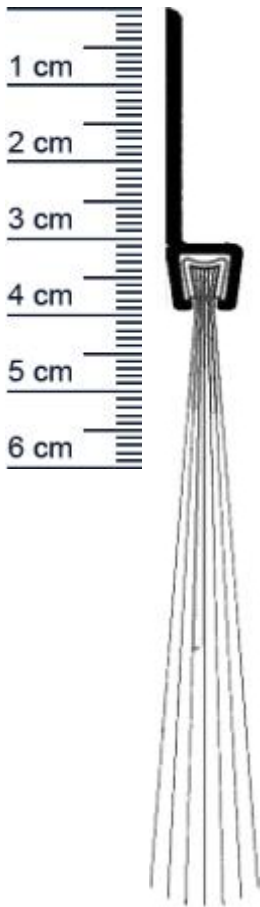

## Burstendichtung für Türen | Burstenhöhe: 80 mm | ... (Artikelnummer: SP0931)

### Beschreibung:

Dieser Artikel wird **ausschließlich mit GLS** versendet.

Die **Burstendichtung SP0931 in Verzinkt** ist eine Turbodendichtung aus verzinktem Stahlblech mit strapazierfähiger schwarzer Bürste aus Hartpolypropylen. Mit dem bereits vorgebohrten Halteprofil ist sie besonders einfach zu befestigen. Burstendichtungen sorgen dafür, dass Ihre Türen und Garagentore zuverlässig abgedichtet werden und weder Zugluft noch Schädlinge eindringen können. Unter anderem eignen sie sich auch für den Maschinenbau, Rollläden und Möbel.

### Details zur Dichtung

- Farbe: Verzinkt
- Befestigung: anschrauben
- Gesamthöhe: 120 mm
- Gesamtbreite: 10 mm
- Burstenhöhe: 80 mm
- Länge: 2000 mm
- Material: verzinktes Stahlblech, Hartpolypropylen