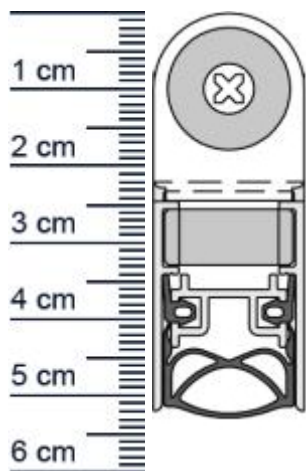

Schall-Ex Slide & Lock M-20 WS Absenkdichtung vo ... (Artikelnummer: BW0400)

Beschreibung:

Dieser Artikel wird **ausschließlich mit GLS** versendet.

Die **Schall-EX Slide & Lock M-20 WS Absenkdichtung BW0400** von Athmer ist eine automatische Dichtung für Schiebetüren ohne Verriegelung. Sie bietet einen hohen Schalldämmwert und einen serienmäßigen Überlastschutz.

Die Dichtung ist selbstnachstellend, weshalb sie sich hervorragend dazu eignet um Energie zu sparen. Mit dieser Absenkdichtung kann verhindert werden, dass Heizenergie aus Ihren Räumen entweicht oder Zugluft ungehindert eindringen kann.

Die Schall-EX-Automatic senkt und hebt sich mit dem Schließen und Öffnen der Tür, ohne dabei über den Boden zu schleifen.

Technische Daten zur Absenkdichtung

- Lieferlänge: 708 mm (für 735 mm Normtür)
- Höhe: 30 mm
- Breite: 19,7 mm
- Material der Dichtung: Silikon selbstverloschend
- Material des Profils: Aluminium

Besonderheiten der Absenkdichtung

- gleicht einen Türspalt von bis zu 12 mm aus
- automatischer Ausgleich bei schieferm Boden
- einseitige Auslösung
- eignet sich für Schallschutz, Feuerschutz und Rauchschutz

Zur Information für Sie: Eine Schall-EX anzubringen ist ganz einfach und erfordert kein besonderes Geschick. Wenige Schrauben genügen. Eine ausführliche Montageanleitung, die zeigt wie gemacht wird, finden Sie auf der informativen Packung. Das benötigte Zubehör ist beige packt.

Niederlassungen

Filiale München

Franz-Josef-Delonge-Str. 12-14
81249 München
Telefon: +49 (0) 89 2175 4604-0
Fax: +49 (0) 89 2175 4604-51

Servicepoint Berlin Tempelhof

Germaniastrae 144
12099 Berlin
Telefon: +49 (0) 30 7202 194-50
Fax: +49 (0) 30 7202 194-51

Produkt-Link