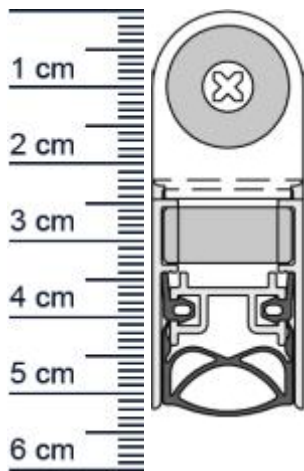

## Schall-Ex Slide & Lock M-20 WS Absenkdichtung vo ... (Artikelnummer: BW0400)

### Technische Daten zur Absenkdichtung

- Lieferlänge: 708 mm (für 735 mm Normtür)
- Höhe: 30 mm
- Breite: 19,7 mm
- Material der Dichtung: Silikon selbstverloschend
- Material des Profils: Aluminium