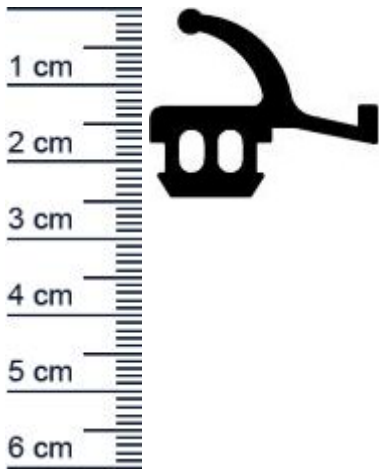

## Boden-Auflaufdichtung für Bayerwald Türen | Höhe ... (Artikelnummer: F3429)

### Details zur Dichtung

- Farbe: Schwarz
- Höhe: 30,5 mm
- Breite: 25 mm
- Stangenlänge: 1100 mm
- Hohlkammer: 2
- Material: TPE