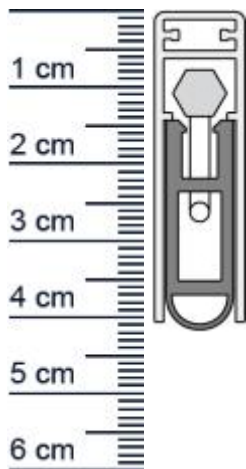

Kaltefeind WS Absenkdichtung von Athmer | Länge: ... (Artikelnummer: BW0030)

Beschreibung:

Dieser Artikel wird **ausschließlich mit GLS** versendet.

Die **Kaltefeind WS Absenkdichtung BW0330** von Athmer ist eine automatische Turabdichtung für Drehflügeltüren. Sie verfügt über drei Anschlagoptionen.

Technische Daten zur Absenkdichtung

- Länge: 958 mm (für 985 mm Normtür)
- Höhe: 40 mm
- Breite: 12 mm
- Material der Dichtung: PVC
- Material des Profils: Aluminium

Besonderheiten der Absenkdichtung

- gleicht einen Türspalt von bis zu 18 mm aus
- automatischer Ausgleich bei schiefem Boden
- einseitige Auslösung
- kurzbar um max. 125 mm

Produkt-Link

Druckdatum: 20.06.2026

Verpackungseinheit: Stuck

EAN/GTIN Code: 4052817010754
Farbe: Alu-werkblank
Nutbreite in mm: 12 mm
Einbauart: Zum Einfrasen
Material: Aluminium
Lange: 958 mm
DIN-Richtung: Beidseitig verwendbar
Hubhohe bis: 18 mm
Hersteller: Athmer oHG
Turart: Auentur, Innentur
Kurzbar um: 125 mm
Fur Feuerschutzturen: Nein