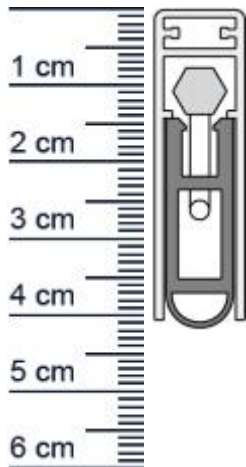

## Kältefeind WS Absenkdichtung von Athmer | Länge: ... (Artikelnummer: BW0030)

### Beschreibung:

Dieser Artikel wird **ausschließlich mit GLS** versendet.

Die **Kältefeind WS Absenkdichtung BW0330** von Athmer ist eine automatische Türabdichtung für Drehflügeltüren. Sie verfügt über drei Anschlagoptionen.

### Technische Daten zur Absenkdichtung

- Länge: 958 mm (für 985 mm Normtür)
- Höhe: 40 mm
- Breite: 12 mm
- Material der Dichtung: PVC
- Material des Profils: Aluminium

### Produkt-Link

**Druckdatum:** 08.04.2026

**Verpackungseinheit:** Stück

**EAN/GTIN Code:** 4052817010754  
**Farbe:** Alu-werkblank  
**Nutbreite in mm:** 12 mm  
**Einbauart:** Zum Einfräsen  
**Material:** Aluminium  
**Länge:** 958 mm  
**DIN-Richtung:** Beidseitig verwendbar  
**Hubhöhe bis:** 18 mm  
**Hersteller:** Athmer oHG  
**Türart:** Außentür, Innentür  
**Kürzbar um:** 125 mm  
**Für Feuerschutztüren:** Nein