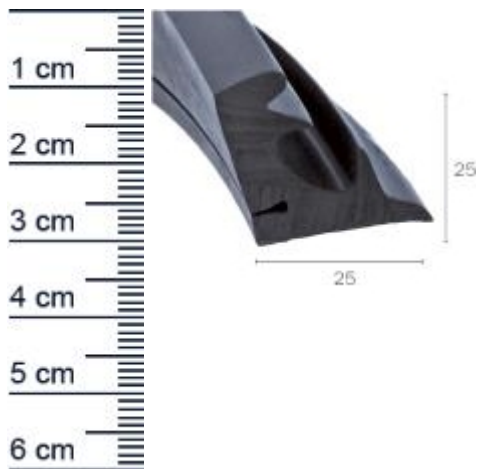

Verdeckdichtung für Fahrzeuge | Höhe: 25 mm | Fa ... (Artikelnummer: AV0009)

Beschreibung:

Diese **Verdeckdichtung AV0009** in der Farbe **Schwarz** findet ihre Anwendung bei verschiedenen Fahrzeugen. Die Autodichtung verhindert das Eindringen von Wasser und Schmutz in den Fahrzeuginnenraum. Zudem schützt die Dichtung vor Zugluft.

Details zur Dichtung

- Farbe: Schwarz
- Höhe: 25 mm
- Breite: 25 mm
- Material: EPDM

Besonderheiten der Dichtung

- Sehr gute Witterungs- und Ozonbeständigkeit
- Vertraglich mit wasserverdunnbaren Acrylat-Lacken und umweltfreundlichen Lacken
- Besonders langlebig, leistungsfähig und wartungsfrei
- Zu 100% recyclingfähig
- Beinhaltet keine gefährlichen Chemikalien

Als Hinweis für Sie: Jeder Kauf einer Dichtung beinhaltet eine zusätzliche Menge von 3-5 cm pro 5 Meter Länge als kostenlose Reserve.

Unsere Autodichtungen lassen sich einfach und ohne Vorkenntnisse einbauen: