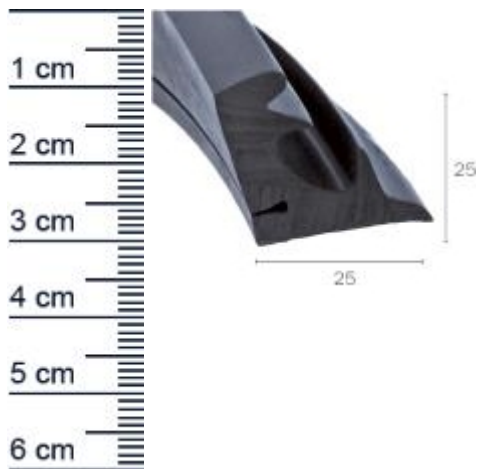

## Verdeckdichtung für Fahrzeuge | Höhe: 25 mm | Fa ... (Artikelnummer: AV0009)

### Beschreibung:

Diese **Verdeckdichtung AV0009** in der Farbe **Schwarz** findet ihre Anwendung bei verschiedenen Fahrzeugen. Die Autodichtung verhindert das Eindringen von Wasser und Schmutz in den Fahrzeuginnenraum. Zudem schützt die Dichtung vor Zugluft.

### Details zur Dichtung

- Farbe: Schwarz
- Höhe: 25 mm
- Breite: 25 mm
- Material: EPDM