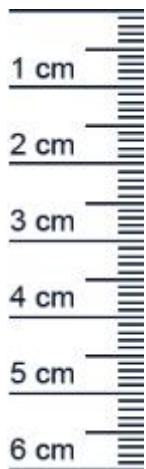

## Bodenschwellendichtung | Breite: 38 mm | Farbe: grau (Artikelnummer: SP5407)

### Beschreibung:

Dieser Artikel wird **ausschließlich mit GLS** versendet.

Die **Schwelldichtung SP5407 in der Farbe Grau** und das Abdeckprofil, werden an der Bodenschwelle eines Gebäudes oder einer Tür installiert. Die Bodenschwelle ist der untere Abschnitt eines Türrahmens oder einer Türschwelle, der den Übergang zwischen dem Innenraum und dem Außenbereich bildet. Diese Dichtung ist dazu bestimmt, den Bodenbereich unterhalb der Schwelle vor dem Eindringen von Wasser, Luft, Staub oder anderen Elementen zu schützen. Dies ist besonders wichtig, um Energieeffizienz zu gewährleisten und den Innenraum vor Witterungseinflüssen zu schützen.

### Details zur Dichtung

- Farbe: Grau, Silber
- Höhe: 12 mm
- Breite: 38 mm
- Länge: 2000 mm
- Hohlkammer: 3
- Material: Aluminium, Kunststoff