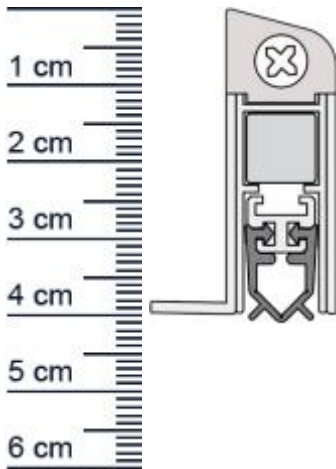

Wind-Ex US Absenkdichtung von Athmer | Länge: 11 ... (Artikelnummer: BW0020)

Beschreibung:

Dieser Artikel wird **ausschließlich mit GLS** versendet.

Die **Wind-EX US Absenkdichtung BW0020** von Athmer ist eine automatische Turabdichtung. Sie bietet unterschiedliche Anschlagoptionen und kann ohne sichtbare Beschädigungen an der Tur angebracht werden.

Technische Daten zur Absenkdichtung

- Farbe: Silber
- Turblattaunenma: 1110 mm
- Hohe: 40 mm
- Breite: 14,6 mm
- Material der Dichtung: PVC
- Material des Profils: Aluminium

Besonderheiten der Absenkdichtung

- gleicht einen Turspalt von bis zu 11 mm aus
- automatischer Ausgleich bei schieferm Boden
- einseitige Auslösung
- kurzbar um max. 125 mm

Zur Information für Sie: Eine Wind-EX anzubringen ist ganz einfach und erfordert kein besonderes Geschick. Die Montage erfolgt von unten auf das Turblatt, dadurch sind keine sichtbaren Beschädigungen an der Tur zu erkennen. Das benötigte Zubehör für die Befestigung ist beigelegt.

Produkt-Link

Ihr Preis: 51,85 pro Stuck
(inkl. 19 % MwSt. zzgl. Verpackung & Versand)

Druckdatum: 04.05.2026

Verpackungseinheit: Stuck

EAN/GTIN Code: 4052817010655
Farbe: Silber
Einbauart: Zum Aufschrauben
Material: Aluminium
Lange: 1110 mm
DIN-Richtung: Beidseitig verwendbar
Hubhöhe bis: 11 mm
Hersteller: Athmer oHG
Turart: Auentur, Innentur
Kurzbar um: 125 mm
Für Feuerschutzturen: Nein