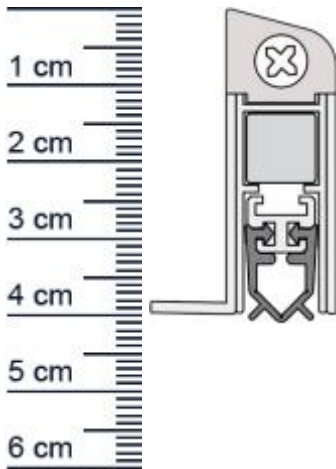

## Wind-Ex US Absenkdichtung von Athmer | Länge: 11 ... (Artikelnummer: BW0020)

### Beschreibung:

Dieser Artikel wird **ausschließlich mit GLS** versendet.

Die **Wind-EX US Absenkdichtung BW0020** von Athmer ist eine automatische Turabdichtung. Sie bietet unterschiedliche Anschlagoptionen und kann ohne sichtbare Beschädigungen an der Tur angebracht werden.

### Technische Daten zur Absenkdichtung

- Farbe: Silber
- Turblattaunenma: 1110 mm
- Höhe: 40 mm
- Breite: 14,6 mm
- Material der Dichtung: PVC
- Material des Profils: Aluminium