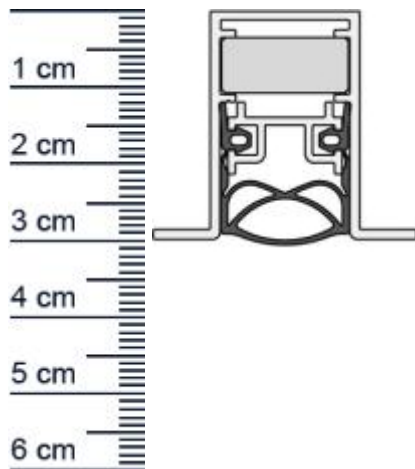

Schall-Ex Ultra OS Absenkdichtung von Athmer | L ... (Artikelnummer: BW0191)

Beschreibung:

Dieser Artikel wird **ausschließlich mit GLS** versendet.

Die **Schall-EX Ultra OS Absenkdichtung BW0191** von Athmer ist eine automatische Dichtung, welche nach DIN EN 1670 geprüft wurde. Sie verfügt über hochwertige Edelstahlfedern und nicht rostender Innenmechanik.

Die Dichtung ist selbstnachstellend, weshalb sie sich hervorragend dazu eignet um Energie zu sparen. Mit dieser Absenkdichtung kann verhindert werden, dass Zugluft ungehindert eindringen kann oder Heizenergie aus Ihren Räumen entweicht.

Die Schall-EX-Automatic senkt und hebt sich mit dem Schließen und Öffnen der Tür, ohne dabei über den Boden zu schleifen.

Technische Daten zur Absenkdichtung

- Lieferlänge: 958 mm (für 985 mm Normtür)
- Höhe: 30 mm
- Breite: 19,7 mm
- Material der Dichtung: Silikon selbstverloschend
- Material des Profils: Aluminium

Besonderheiten der Absenkdichtung

- gleicht einen Türspalt von bis zu 12 mm aus
- automatischer Ausgleich bei schiefem Boden
- einseitige Auslösung
- eignet sich für Schallschutz, Feuerschutz und Rauchschutz

Zur Information für Sie: Eine Schall-EX anzubringen ist ganz einfach und erfordert kein besonderes Geschick. Wenige Schrauben genügen. Eine ausführliche Montageanleitung, die zeigt wie gemacht wird, finden Sie auf der informativen Packung. Das benötigte Zubehör ist beige packt.

Niederlassungen

Filiale München

Franz-Josef-Delonge-Str. 12-14
81249 München
Telefon: +49 (0) 89 2175 4604-0
Fax: +49 (0) 89 2175 4604-51

Servicepoint Berlin Tempelhof

Germaniastrae 144
12099 Berlin
Telefon: +49 (0) 30 7202 194-50
Fax: +49 (0) 30 7202 194-51

Produkt-Link