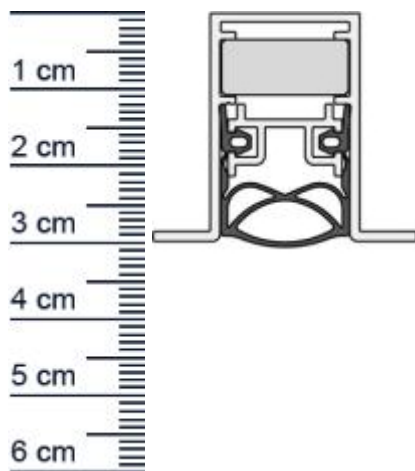

Schall-Ex Ultra OS Absenkdichtung von Athmer | L ... (Artikelnummer: BW0191)

Beschreibung:

Dieser Artikel wird **ausschließlich mit GLS** versendet.

Die **Schall-EX Ultra OS Absenkdichtung BW0191** von Athmer ist eine automatische Dichtung, welche nach DIN EN 1670 geprüft wurde. Sie verfügt über hochwertige Edelstahlfedern und nicht rostender Innenmechanik.

Die Dichtung ist selbstnachstellend, weshalb sie sich hervorragend dazu eignet um Energie zu sparen. Mit dieser Absenkdichtung kann verhindert werden, dass Zugluft ungehindert eindringen kann oder Heizenergie aus Ihren Räumen entweicht.

Die Schall-EX-Automatic senkt und hebt sich mit dem Schließen und Öffnen der Tür, ohne dabei über den Boden zu schleifen.

Technische Daten zur Absenkdichtung

- Lieferlänge: 958 mm (für 985 mm Normtür)
- Höhe: 30 mm
- Breite: 19,7 mm
- Material der Dichtung: Silikon selbstverloschend
- Material des Profils: Aluminium

Besonderheiten der Absenkdichtung

- gleicht einen Türspalt von bis zu 12 mm aus
- automatischer Ausgleich bei schiefem Boden
- einseitige Auslösung
- eignet sich für Schallschutz, Feuerschutz und Rauchschutz

Zur Information für Sie: Eine Schall-EX anzubringen ist ganz einfach und erfordert kein besonderes Geschick. Wenige Schrauben genügen. Eine ausführliche Montageanleitung, die zeigt wies gemacht wird, finden Sie auf der informativen Packung. Das benötigte Zubehör ist beige packt.

Niederlassungen

Filiale München

Franz-Josef-Delonge-Str. 12-14
81249 München
Telefon: +49 (0) 89 2175 4604-0
Fax: +49 (0) 89 2175 4604-51

Servicepoint Berlin Tempelhof

Germaniastrae 144
12099 Berlin
Telefon: +49 (0) 30 7202 194-50
Fax: +49 (0) 30 7202 194-51

Produkt-Link