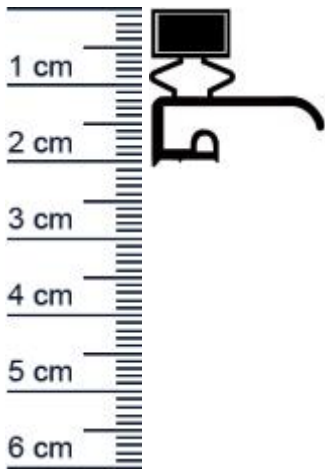

Kuhlschrankdichtungsrahmen | Hohe: 19,9 mm | Far ... (Artikelnummer: KUE0136)

Beschreibung:

Dieser Artikel wird **ausschließlich mit GLS** versendet.

Die **Kuhlschrankdichtung KUE0136 in der Farbe Wei** mit Schraubprofil und Magnet verschweißen wir für Sie zu einem lückenlosen Rahmen für Kuhlwanne und Kuhltruhen. Bei porösen Kuhlwanneabdichtungen, kann der Schutz vor eindringender Wärme und Feuchtigkeit, nicht gewährleistet werden und die Chancen auf gefährliche Schimmelbildung steigen erheblich. Ein neuer Kuhlwanneabdichtungsrahmen bietet hier Abhilfe und sorgt dafür, dass der Kuhlwanne dauerhaft dicht bleibt. Die Größe des Rahmens können Sie selbst festlegen. Zum Ausmessen der gewünschten Maße finden Sie bei uns einige nützliche [Expertentipps](#).

Details zum Dichtungsprofil

- Höhe: 19,9 mm
- Breite: 22 mm
- Hohlkammern: 3
- Befestigung: Schraubprofil
- Material: PVC

Besonderheiten der Dichtung

- Der fertig verschweißte Rahmen muss nur noch angebracht werden!
- Mit Magnet
- Langlebige, leistungsstarke und wartungsfreie Dichtung für Kühlelemente
- Beinhaltet keine gefährlichen Chemikalien

Druckdatum: 21.06.2026

Verpackungseinheit: Rahmen

EAN/GTIN Code:	4052817097083
Farbe:	Weiß
Beinhaltet Magnet:	1
Hohlkammern:	3
Einbauart:	Mit Magnet
Material:	PVC
Profilart:	Schraubprofil
Hersteller:	Graf-Dichtungen GmbH
Hohlkammern ohne Magnetkammer:	2
Bauform:	Als geschweifter Rahmen
Breite in mm:	22
Hohe in mm:	20