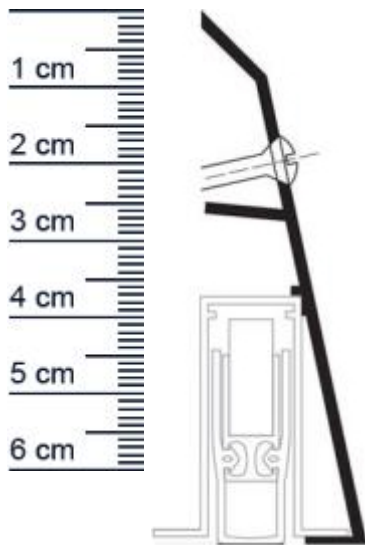

## Planet Sockel | Länge: 850 mm (Artikelnummer: PL00061)

### Technische Daten zum Profil

- Lieferlänge: 850 mm
- Höhe: 69 mm
- Breite: 22 mm
- Farbe: nur EV1 farblos eloxiert
- max. kurzbar um 100 mm
- Material des Profils: Aluminium

**DIN-Richtung:** Beidseitig verwendbar, DIN-L (Links), DIN-R (Rechts)

**Hersteller:** ASSA ABLOY (Schweiz) AG

**Turart:** Auentur, Innentur

**Kurzbar um:** 750 mm