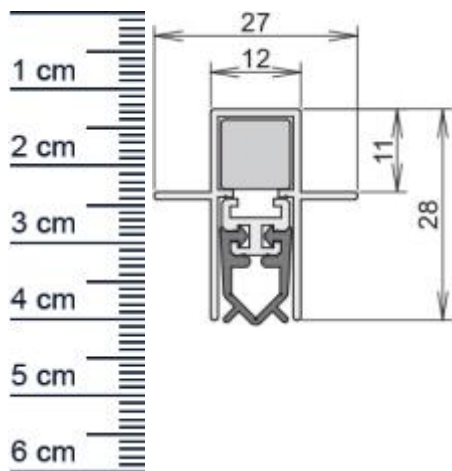

Unidicht ES Duo Absenkdichtung von Athmer | Lang ... (Artikelnummer: BW0322)

Beschreibung:

Dieser Artikel wird **ausschließlich mit GLS** versendet.

Die **Unidicht ES Duo Absenkdichtung BW0322** von Athmer ist eine automatische Turabdichtung für Euro-, Beschlag- und Profiltüren. Diese Dichtung stoppt zuverlässig unangenehme Zugluft und steigert damit Ihren Wohnkomfort beträchtlich. Zudem spart sie Heizkosten, da die Wärme nicht mehr so einfach aus Ihren Räumen entweichen kann. Die **Unidicht-Automatic** ist wie der Name schon sagt, eine automatische Dichtung, die sich mit dem Schließen und Öffnen der Türe senkt und hebt. Ganz ohne dabei über den Boden zu schleifen, schließt sie so den Spalt unter der Tür ab.

Technische Daten zur Absenkdichtung

- Länge: 1083 mm (für 1110 mm Normtür)
- Höhe: 28 mm
- Breite: 12 mm
- Material der Dichtung: Silikon selbstverloschend
- Material des Profils: Aluminium

Besonderheiten der Absenkdichtung

- gleicht einen Türspalt von bis zu 11 mm aus
- automatischer Ausgleich bei schieferm Boden
- zweiseitige Auslösung
- kurzbar um max. 125 mm

Zur Information für Sie: Eine Wind-EX anzubringen ist ganz einfach und erfordert kein besonderes Geschick. Das benötigte Zubehör für die Befestigung ist beigelegt.

Servicepoint Berlin Tempelhof
Germaniastrae 144
12099 Berlin
Telefon: +49 (0) 30 7202 194-50
Fax: +49 (0) 30 7202 194-51

Produkt-Link

Druckdatum: 14.06.2026

Verpackungseinheit: Stuck

EAN/GTIN Code: 4052817078075
Farbe: Alu-werkblank
Nutbreite in mm: 12 mm
Einbauart: Zum Einfrasen
Material: Aluminium
Lange: 1083 mm
DIN-Richtung: Beidseitig verwendbar, DIN-L (Links), DIN-R (Rechts)
Hubhohe bis: 11 mm
Hersteller: Athmer oHG
Turart: Auentur, Innentur
Kurzbar um: 125 mm
Fur: Nein
Feuerschutzturen: