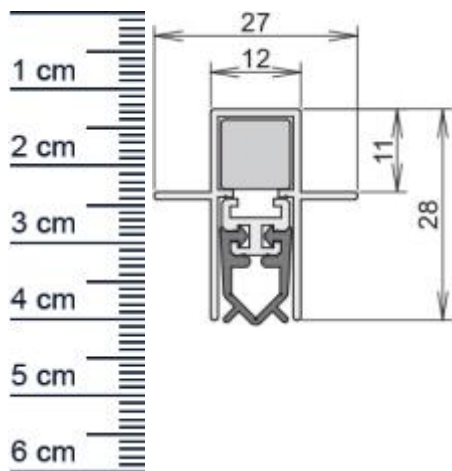

Unidicht ES Duo Absenkdichtung von Athmer | Lang ... (Artikelnummer: BW0322)

Beschreibung:

Dieser Artikel wird **ausschließlich mit GLS** versendet.

Die **Unidicht ES Duo Absenkdichtung BW0322** von Athmer ist eine automatische Turabdichtung für Euro-, Beschlag- und Profiltüren. Diese Dichtung stoppt zuverlässig unangenehme Zugluft und steigert damit Ihren Wohnkomfort beträchtlich. Zudem spart sie Heizkosten, da die Wärme nicht mehr so einfach aus Ihren Räumen entweichen kann. Die **Unidicht-Automatic** ist wie der Name schon sagt, eine automatische Dichtung, die sich mit dem Schließen und Öffnen der Türe senkt und hebt. Ganz ohne dabei über den Boden zu schleifen, schließt sie so den Spalt unter der Tür ab.

Technische Daten zur Absenkdichtung

- Länge: 1083 mm (für 1110 mm Normtür)
- Höhe: 28 mm
- Breite: 12 mm
- Material der Dichtung: Silikon selbstverloschend
- Material des Profils: Aluminium

Besonderheiten der Absenkdichtung

- gleicht einen Türspalt von bis zu 11 mm aus
- automatischer Ausgleich bei schiefem Boden
- zweiseitige Auslösung
- kurzbar um max. 125 mm

Zur Information für Sie: Eine Wind-EX anzubringen ist ganz einfach und erfordert kein besonderes Geschick. Das benötigte Zubehör für die Befestigung ist beigelegt.

Ihr Preis: 50,92 pro Stück
(inkl. 19 % MwSt. zzgl. Verpackung & Versand)

Niederlassungen

Filiale München
Franz-Josef-Delonge-Str. 12-14
81249 München
Telefon: +49 (0) 89 2175 4604-0
Fax: +49 (0) 89 2175 4604-51

Servicepoint Berlin Tempelhof
Germaniastrae 144
12099 Berlin
Telefon: +49 (0) 30 7202 194-50
Fax: +49 (0) 30 7202 194-51

Produkt-Link