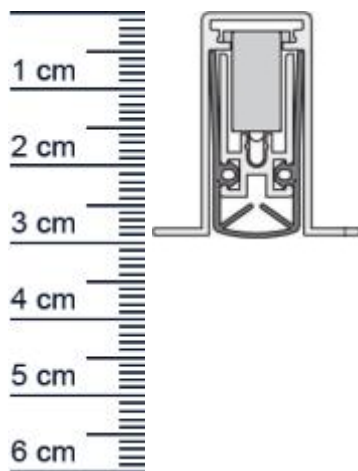

Schall-Ex L-15/30 OS Absenktdichtung von Athmer | ... (Artikelnummer: SP5154)

Beschreibung:

Dieser Artikel wird **ausschließlich mit GLS** versendet.

Die **Schall-EX L-15/30 OS Absenktdichtung SP5154** von Athmer stoppt die Zugluft unter Ihren Türen! Auerdem hilft sie Heizenergie für Sie zu sparen, da die Wärme nicht mehr so einfach aus dem Raum entweichen kann. Die **Schall-EX-Automatic** ist wie der Name schon sagt, eine automatische Dichtung, die sich mit dem Schließen und Öffnen der Türe senkt und hebt. Ganz ohne dabei über den Boden zu schleifen, schließt sie so den Spalt unter der Tur ab. Dafür besitzt die Schall-Ex eine robuste Innenmechanik und kann jederzeit ohne Werkzeug nachgestellt werden.

Technische Daten zur Absenktdichtung

- Lieferlänge: 1083 mm (für 1110 mm Normtür)
- Höhe: 30 mm
- Breite: 14,8 mm
- Nutma: 15 mm breit x 31 mm tief
- Befestigung: zum infrasen und anschließend zum Aufschrauben von unten mit bauseitigen Schrauben
- Material der Dichtung: Silikon
- Material des Profils: Aluminium

Besonderheiten der Absenktdichtung

- gleicht einen Türspalt von bis zu 20 mm aus
- automatischer Ausgleich bei schiefem Boden
- einseitige Auslösung mit Parallelabsenkung
- Maximaler Schalldämmwert bis 52 dB bei 7 mm Bodenluft (Normspalt)
- kurzbar um max. 125 mm ab 833 mm

Druckdatum: 01.05.2026

Verpackungseinheit: Stuck

EAN/GTIN Code: 4052817049969
Farbe: Alu-werkblank
Nutbreite in mm: 15 mm
Einbauart: Zum Einfrasen
Material: Aluminium
Lange: 1083 mm
DIN-Richtung: Beidseitig verwendbar, DIN-L (Links), DIN-R (Rechts)
Hubhohe bis: 20 mm
Hersteller: Athmer oHG
Turart: Auentur, Innentur
Kurzbar um: 125 mm
Fur: Ja
Feuerschutzturen: