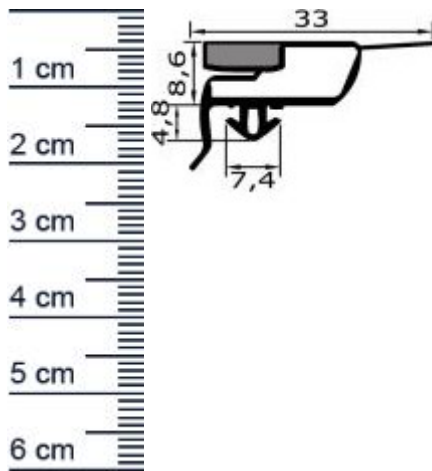

## Kühlschrankdichtungsrahmen | Höhe: 17 mm | Farbe ... (Artikelnummer: KUE0075)

### Details zum Dichtungsprofil

- Höhe: 17 mm
- Breite: 33 mm
- Hohlkammern: 3
- Befestigung: Steckprofil
- Material: Weich-PVC