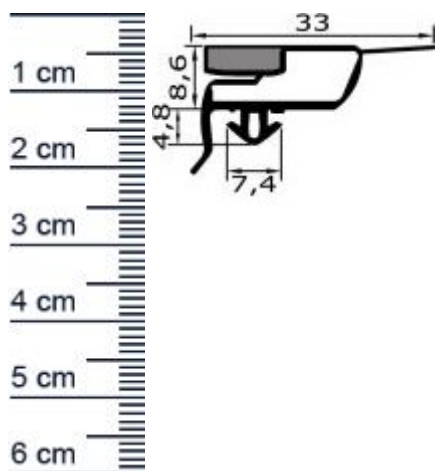

## Kuhlschrankdichtungsrahmen | Hohe: 17 mm | Farbe ... (Artikelnummer: KUE0075)

### Details zum Dichtungsprofil

- Höhe: 17 mm
- Breite: 33 mm
- Hohlkammern: 3
- Befestigung: Steckprofil
- Material: Weich-PVC