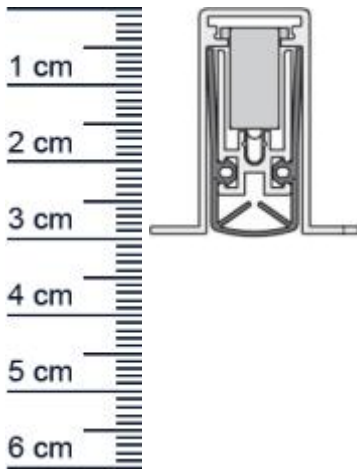

Schall-Ex L-15/30 OS Absenktdichtung von Athmer | ... (Artikelnummer: SP5162)

Beschreibung:

Dieser Artikel wird **ausschließlich mit GLS** versendet.

Die **Schall-EX L-15/30 OS Absenktdichtung SP5162** von Athmer stoppt die Zugluft unter Ihren Turen! Auerdem hilft sie Heizenergie für Sie zu sparen, da die Wärme nicht mehr so einfach aus dem Raum entweichen kann. Die **Schall-EX-Automatic** ist wie der Name schon sagt, eine automatische Dichtung, die sich mit dem Schließen und Öffnen der Türe senkt und hebt. Ganz ohne dabei über den Boden zu schleifen, schließt sie so den Spalt unter der Tur ab. Dafür besitzt die Schall-Ex eine robuste Innenmechanik und kann jederzeit ohne Werkzeug nachgestellt werden.

Technische Daten zur Absenktdichtung

- Lieferlänge: 833 mm (für 860 mm Normtür)
- Höhe: 30 mm
- Breite: 14,8 mm
- Nutma: 15 mm breit x 31 mm tief
- Befestigung: zum Einfräsen und anschließend zum Aufschrauben von unten mit bauseitigen Schrauben
- Material der Dichtung: Silikon
- Material des Profils: Aluminium

Besonderheiten der Absenktdichtung

- gleicht einen Türspalt von bis zu 20 mm aus
- automatischer Ausgleich bei schiefem Boden
- einseitige Auslösung mit Parallelabsenkung
- Maximaler Schalldämmwert bis 52 dB bei 7 mm Bodenluft (Normspalt)
- kurzbar um max. 125 mm ab 833 mm

Druckdatum: 29.04.2026

Verpackungseinheit: Stuck

EAN/GTIN Code: 4052817050040
Farbe: Alu-werkblank
Nutbreite in mm: 15 mm
Einbauart: Zum Einfrasen
Material: Aluminium
Lange: 833 mm
DIN-Richtung: Beidseitig verwendbar, DIN-L (Links), DIN-R (Rechts)
Hubhohe bis: 20 mm
Hersteller: Athmer oHG
Turart: Auentur, Innentur
Kurzbar um: 125 mm
Fur: Ja
Feuerschutzturen: