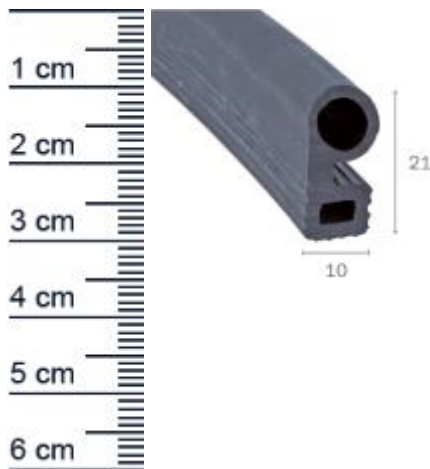

Autoturdichtung | Hohe: 21 mm | Farbe: schwarz (Artikelnummer: AA0005)

Beschreibung:

Die Autoturdichtung AA0005 in der Farbe Schwarz eignet sich optimal für den Einbau an Fahrzeugtüren. Insbesondere für den Mercedes-Benz 300 ist das Dichtungsprofil besonders gut geeignet. Die Autotur Dichtung minimiert Fahrgeräusche und verhindert das Eindringen von Wasser, Staub und Zugluft.

Details zur Dichtung

- Farbe: Schwarz
- Hohe: 21 mm
- Breite: 10 mm
- Material: EPDM

Besonderheiten der Dichtung

- Sehr gute Witterungs- und Ozonbeständigkeit
- Vertraglich mit wasserverdünnbaren Acrylat-Lacken und umweltfreundlichen Lacken
- Besonders langlebig, leistungsfähig und wartungsfrei
- Zu 100% recyclingfähig
- Beinhaltet keine gefährlichen Chemikalien

Als Hinweis für Sie: Jeder Kauf einer Dichtung enthält eine zusätzliche Reserve von 3-5 cm pro 5 Meter Länge.

Unsere Autodichtungen lassen sich einfach und ohne Vorkenntnisse einbauen:

- 1. Schritt:** Bauen Sie zunächst die alte Dichtung aus.
- 2. Schritt:** Reinigen Sie die Dichtungsaufnahme vor dem Einbau. Hierfür eignet sich unser [hauseigener Reiniger](#) (auf Lackvertraglichkeit prüfen), um Dreck oder anderweitige Überreste zu entfernen.
- 3. Schritt:** Nun können Sie die Gummidichtung achtsam in die Nut

Druckdatum: 29.04.2026

Verpackungseinheit: Meter

EAN/GTIN Code: 4052817000069

Farbe: Schwarz

Material: EPDM

Einbauort: Heck, Tur, Tur

Hersteller: Graf-Dichtungen GmbH

Niederlassungen