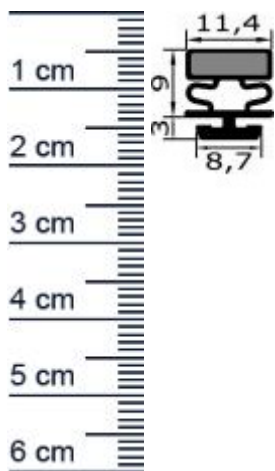

## Kuhlschrankdichtungsrahmen | Hohe: 12 mm | Farbe ... (Artikelnummer: KUE0070)

### Details zum Dichtungsprofil

- Höhe: 12 mm
- Breite: 11,4 mm
- Hohlkammern: 2
- Befestigung: Steckprofil
- Material: Weich-PVC