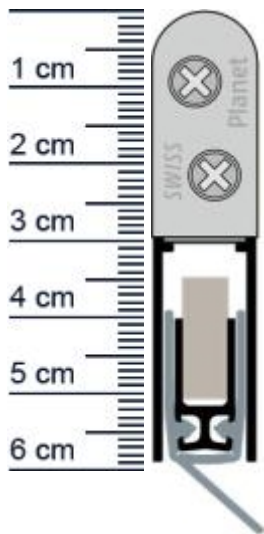

Planet RH Absenkichtung | Länge: 960 mm (Artikelnummer: PL01221)

Beschreibung:

Dieser Artikel wird **ausschließlich mit GLS** versendet.

Die **Planet RH Absenkichtung PL01221** ist eine automatische Abdichtung für Holz-, Metall- und Kunststofftüren. Dank der Parallelabsenkung schleift sie nicht über den Boden und eignet sich speziell für unebene Böden. Zudem kann sie, aufgrund ihrer hervorragenden Eigenschaften, auch in Schall- und Rauchschutztüren Verwendung finden.

Technische Daten zur Absenkichtung

- Lieferlänge: 960 mm
- Höhe: 30 mm
- Breite: 13 mm
- bis 44?dB bei Bodenluft 7?mm
- Ausführung: DIN Links
- Material der Dichtung: Silikon selbstverlöschend
- Material des Profils: Aluminium

Produkt-Link

Ihr Preis: 64,80 € pro Stück
(inkl. 19 % MwSt. zzgl. Verpackung & Versand)

Druckdatum: 02.04.2026

Verpackungseinheit: Stück

EAN/GTIN Code:	4052817043844
Farbe:	Alu-werkblank
Nutbreite in mm:	13 mm
Einbauart:	Zum Einfräsen
Material:	Aluminium
Länge:	960 mm
DIN-Richtung:	DIN-L (Links)
Hubhöhe bis:	20 mm
Hersteller:	ASSA ABLOY (Schweiz) AG
Türart:	Außentür, Innentür, Schiebetür
Kürzbar um:	125 mm
Für Feuerschutztüren:	Nein