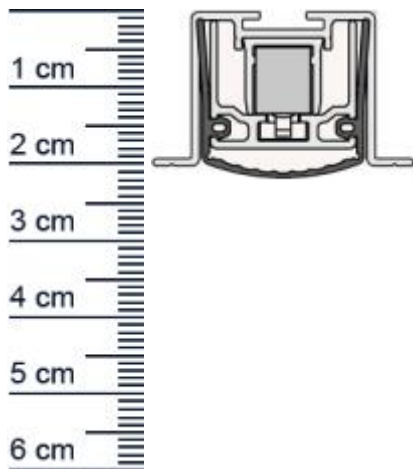

Schall-Ex Slide L-24/20 OS Absenkdichtung von At ... (Artikelnummer: BW0454)

Beschreibung:

Dieser Artikel wird **ausschließlich mit GLS** versendet.

Die **Schall-EX Slide L-24/20 OS Absenkdichtung BW0454** von Athmer ist eine automatische Turabdichtung für Schiebetüren mit Verriegelung. Sie verfügt über hohe Schalldämmwerte und einer integrierten Zuhaltung.

Technische Daten zur Absenkdichtung

- Lieferlänge: 1083 mm (für 1110 mm Normtür)
- Höhe: 20 mm
- Breite: 24 mm
- Material der Dichtung: Silikon selbstverloschend
- Material des Profils: Aluminium

Besonderheiten der Absenkdichtung

Produkt-Link

Ihr Preis: 77,24 pro Stuck
(inkl. 19 % MwSt. zzgl. Verpackung & Versand)

Druckdatum: 14.06.2026

Verpackungseinheit: Stuck

EAN/GTIN Code: 4052817102985
Farbe: Alu-werkblank
Nutbreite in mm: 24 mm
Einbauart: Zum Einfrasen
Material: Aluminium
Lange: 1083 mm
DIN-Richtung: Beidseitig verwendbar, DIN-L (Links), DIN-R (Rechts)
Hubhohe bis: 16 mm
Hersteller: Athmer oHG
Turart: Schiebetur
Kurzbar um: 150 mm
Fur: Ja
Feuerschutzturen: