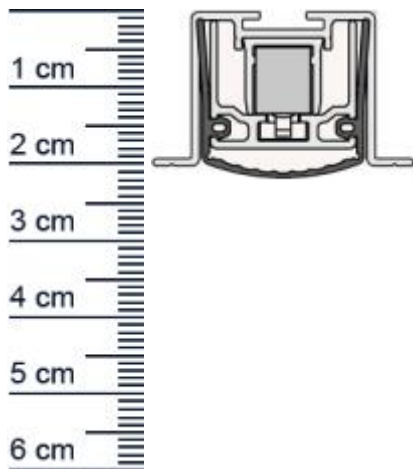

Schall-Ex Slide L-24/20 OS Absenkdichtung von At ... (Artikelnummer: BW0454)

Beschreibung:

Dieser Artikel wird **ausschließlich mit GLS** versendet.

Die **Schall-EX Slide L-24/20 OS Absenkdichtung BW0454** von Athmer ist eine automatische Turabdichtung für Schiebetüren mit Verriegelung. Sie verfügt über hohe Schalldämmwerte und einer integrierten Zuhaltung.

Die Dichtung eignet sich zudem hervorragend um Energie zu sparen, da sie dafür sorgt, dass Heizwärme nicht einfach entweicht oder Zugluft in die Räumlichkeiten eindringen kann.

Die Schall-EX-Automatic senkt und hebt sich mit dem Schließen und Öffnen der Tür, ohne dabei über den Boden zu schleifen. Außerdem schließt sie den Spalt unter der Tür zuverlässig ab.

Technische Daten zur Absenkdichtung

- Lieferlänge: 1083 mm (für 1110 mm Normtür)
- Höhe: 20 mm
- Breite: 24 mm
- Material der Dichtung: Silikon selbstverloschend
- Material des Profils: Aluminium

Besonderheiten der Absenkdichtung

- gleicht einen Türspalt von bis zu 16 mm aus
- kein Innenschienenversatz
- einseitige Auslösung mit Parallelabsenkung
- eignet sich für Schallschutz, Rauchschutz und Feuerschutz

Zur Information für Sie: Eine Schall-EX anzubringen ist ganz einfach und erfordert kein besonderes Geschick. Die Montage erfolgt durch seitliche Befestigungswinkel. Das benötigte Zubehör für die Befestigung ist im Lieferumfang enthalten.

Niederlassungen

Filiale München

Franz-Josef-Delonge-Str. 12-14
81249 München
Telefon: +49 (0) 89 2175 4604-0
Fax: +49 (0) 89 2175 4604-51

Servicepoint Berlin Tempelhof

Germaniastrae 144
12099 Berlin
Telefon: +49 (0) 30 7202 194-50
Fax: +49 (0) 30 7202 194-51

Produkt-Link