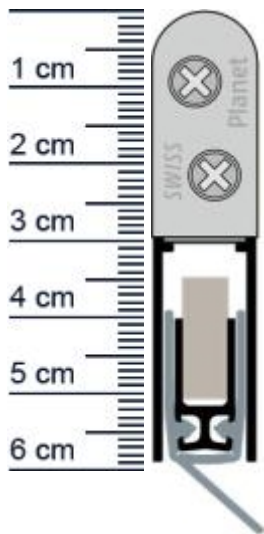

Planet RH Absenkdichtung | Länge: 710 mm (Artikelnummer: PL01123)

Beschreibung:

Dieser Artikel wird **ausschließlich mit GLS** versendet.

Die **Planet RH Absenkdichtung PL01123** ist eine automatische Abdichtung für Holz-, Metall- und Kunststofftüren. Dank der Parallelabsenkung schleift sie nicht über den Boden und eignet sich speziell für unebene Böden. Zudem kann sie, aufgrund ihrer hervorragenden Eigenschaften, auch in Schall- und Rauchschutztüren Verwendung finden.

Technische Daten zur Absenkdichtung

- Lieferlänge: 710 mm
- Höhe: 30 mm
- Breite: 13 mm
- bis 44?dB bei Bodenluft 7?mm
- Ausführung: DIN Rechts
- Material der Dichtung: Silikon selbstverlöschend
- Material des Profils: Aluminium

Produkt-Link

Ihr Preis: 61,69 € pro Stück
(inkl. 19 % MwSt. zzgl. Verpackung & Versand)

Druckdatum: 02.04.2026

Verpackungseinheit: Stück

EAN/GTIN Code: 4052817043264
Farbe: Alu-werkblank
Nutbreite in mm: 13 mm
Einbauart: Zum Einfräsen
Material: Aluminium
Länge: 710 mm
DIN-Richtung: DIN-R (Rechts)
Hubhöhe bis: 20 mm
Hersteller: ASSA ABLOY (Schweiz) AG
Türart: Außentür, Innentür, Schiebetür
Kürzbar um: 125 mm
Für Feuerschutztüren: Nein