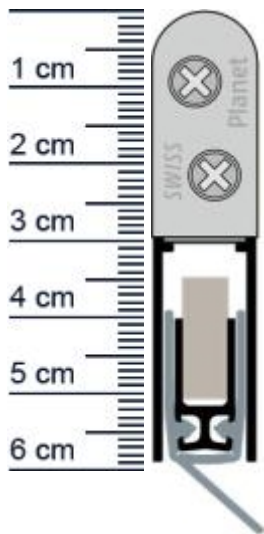

## Planet RH Absenkdichtung | Länge: 710 mm (Artikelnummer: PL01123)

### Technische Daten zur Absenkdichtung

- Lieferlänge: 710 mm
- Höhe: 30 mm
- Breite: 13 mm
- bis 44?dB bei Bodenluft 7?mm
- Ausführung: DIN Rechts
- Material der Dichtung: Silikon selbstverloschend
- Material des Profils: Aluminium