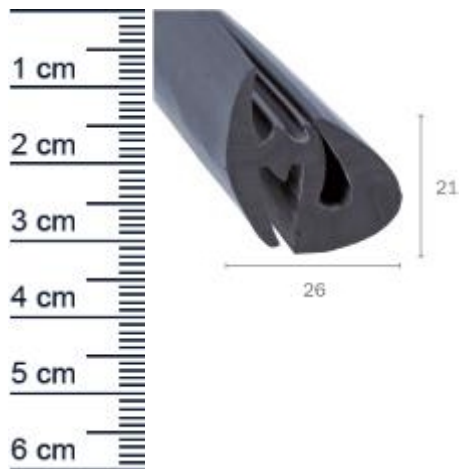

## Scheibendichtung für Fahrzeugscheiben | Hohe: 21 ... (Artikelnummer: AU0017)

### Beschreibung:

Die **Scheibendichtung AU0017 in der Farbe Schwarz** findet seinen Anwendungsbereich bei vielen Fahrzeugen. Insbesondere bei LKWs wird das Dichtungsprofil bevorzugt eingebaut. Durch den Einbau der Gummidichtung verhindern Sie das Eindringen von Schlagregen, Staub und Zugluft in den Fahrzeuginnenraum.

### Details zur Dichtung

- Farbe: Schwarz
- Hohe: 21 mm
- Breite: 26 mm
- Klemmbereich: 6/4 mm
- Material: EPDM