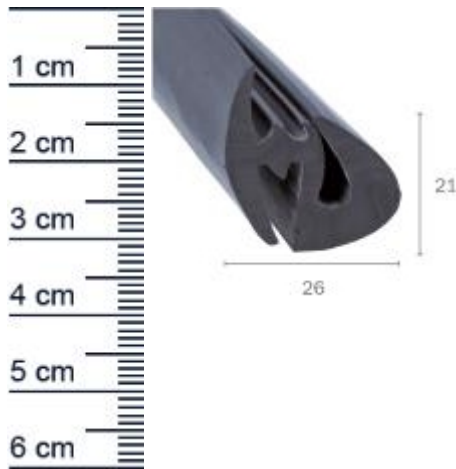

## Scheibendichtung für Fahrzeugscheiben | Hohe: 21 ... (Artikelnummer: AU0017)

### Beschreibung:

Die **Scheibendichtung AU0017 in der Farbe Schwarz** findet seinen Anwendungsbereich bei vielen Fahrzeugen. Insbesondere bei LKWs wird das Dichtungsprofil bevorzugt eingebaut. Durch den Einbau der Gummidichtung verhindern Sie das Eindringen von Schlagregen, Staub und Zugluft in den Fahrzeuginnenraum.

### Details zur Dichtung

- Farbe: Schwarz
- Hohe: 21 mm
- Breite: 26 mm
- Klemmbereich: 6/4 mm
- Material: EPDM