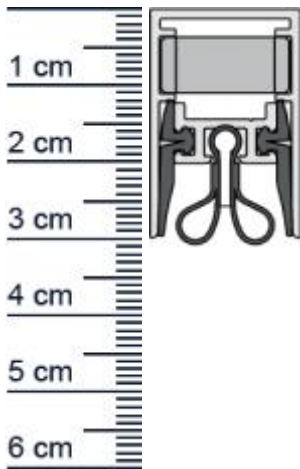

Schall-Ex Slide Strahlenschutz M-20 WS Absenkdichtung ... (Artikelnummer: BW0356)

Beschreibung:

Dieser Artikel wird **ausschließlich mit GLS** versendet.

Die **Schall-EX Slide Strahlenschutz M-20 WS Absenkdichtung BW0356** von Athmer ist eine automatische Turabdichtung, welche für Strahlenschutzüren nach DIN 6834 geeignet ist. Sie bietet einen serienmäßigen Überlastschutz. Passend für Schiebetüren mit Verriegelung.

Die Schall-EX-Automatic senkt und hebt sich mit dem Schließen und Öffnen der Tür, ohne dabei über den Boden zu schleifen.

Technische Daten zur Absenkdichtung

- Lieferlänge: 833 mm (für 860 mm Normtür)
- Höhe: 30 mm
- Breite: 19,7 mm
- Material der Dichtung: Silikon selbstverloschend, Bleigummi
- Material des Profils: Aluminium

Produkt-Link

Ihr Preis: 144,43 pro Stuck
(inkl. 19 % MwSt. zzgl. Verpackung & Versand)

Druckdatum: 04.05.2026

Verpackungseinheit: Stuck

EAN/GTIN Code: 4052817082546
Farbe: Alu-werkblank
Nutbreite in mm: 19,7 mm
Einbauart: Zum Einfrasen
Material: Silikon, Bleigummi
Lange: 833 mm
DIN-Richtung: Beidseitig verwendbar, DIN-L (Links), DIN-R (Rechts)
Hubhohe bis: 12 mm
Hersteller: Athmer oHG
Turart: Schiebetur
Kurzbar um: 125 mm
Fur: Nein
Feuerschutzturen: