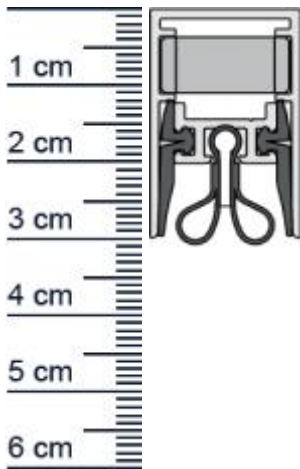

Schall-Ex Slide Strahlenschutz M-20 WS Absenkdichtung ... (Artikelnummer: BW0356)

Beschreibung:

Dieser Artikel wird **ausschließlich mit GLS** versendet.

Die **Schall-EX Slide Strahlenschutz M-20 WS Absenkdichtung BW0356** von Athmer ist eine automatische Turabdichtung, welche für Strahlenschutzüren nach DIN 6834 geeignet ist. Sie bietet einen serienmäßigen Überlastschutz. Passend für Schiebetüren mit Verriegelung.

Die Schall-EX-Automatic senkt und hebt sich mit dem Schließen und Öffnen der Tür, ohne dabei über den Boden zu schleifen.

Technische Daten zur Absenkdichtung

- Lieferlänge: 833 mm (für 860 mm Normtür)
- Höhe: 30 mm
- Breite: 19,7 mm
- Material der Dichtung: Silikon selbstverloschend, Bleigummi
- Material des Profils: Aluminium

Produkt-Link

Ihr Preis: 144,43 pro Stuck
(inkl. 19 % MwSt. zzgl. Verpackung & Versand)

Druckdatum: 19.06.2026

Verpackungseinheit: Stuck

EAN/GTIN Code: 4052817082546
Farbe: Alu-werkblank
Nutbreite in mm: 19,7 mm
Einbauart: Zum Einfrasen
Material: Silikon, Bleigummi
Lange: 833 mm
DIN-Richtung: Beidseitig verwendbar, DIN-L (Links), DIN-R (Rechts)
Hubhohe bis: 12 mm
Hersteller: Athmer oHG
Turart: Schiebetur
Kurzbar um: 125 mm
Fur: Nein
Feuerschutzturen: