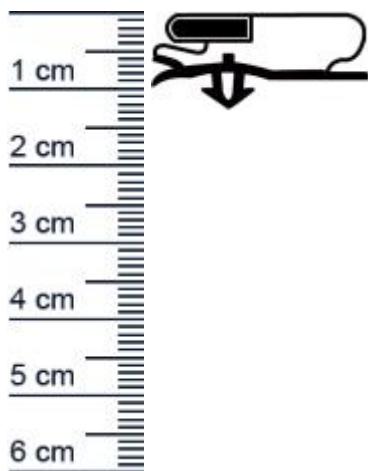

Kuhlschrankdichtungsrahmen | Hohe: 12 mm | Farbe ... (Artikelnummer: KUE0118)

Beschreibung:

Dieser Artikel wird **ausschließlich mit GLS** versendet.

Die **Kuhlschrankdichtung KUE0118 in der Farbe Grau** erhalten Sie bei uns als fertig verschweißten Rahmen mit Steckprofil mit Magnet. Dieser Kuhlschrankdichtungsrahmen kann an Kuhlschränken und Kuhltruhen verschiedener Hersteller montiert werden. Mit dieser leistungsfähigen Dichtung können Sie verhindern, dass warme Luft oder Feuchtigkeit ungehindert eindringen. Kuhlschranke zahlen mitunter zu den großen Energiefressern im Haushalt. Durch defekte Dichtungen, werden die dadurch entstehenden Kosten, noch weiter in die Höhe getrieben. Zudem besteht bei einer spröden und rissigen Gummidichtung die Gefahr, dass das Innere des Kuhlschranks zu einem Nährboden für gefährlichen Schimmel wird. Die Größe des gewünschten Rahmens können Sie individuell festlegen. Nutzen Sie zum korrekten Ausmessen auch gerne unseren Expertentipp.

Details zum Dichtungsprofil

- Höhe: 12 mm
- Breite: 28 mm
- Hohlkammern: 3
- Befestigung: Steckprofil
- Material: PVC

Besonderheiten der Dichtung

- Der bereits verschweißte Rahmen muss nur noch montiert werden!
- Mit Magnet
- Langlebige, leistungsfähige und wartungsfreie Dichtung für Kuhlschranke
- Beinhaltet keine gefährlichen Chemikalien

Ihr Preis: 26,51 pro Rahmen
(inkl. 19 % MwSt. zzgl. Verpackung & Versand)

Druckdatum: 08.05.2026

Verpackungseinheit: Rahmen

EAN/GTIN Code:	4052817096642
Farbe:	Grau
Beinhaltet Magnet:	1
Hohlkammern:	3
Einbauart:	Mit Magnet
Material:	PVC
Profilart:	Steckprofil
Hersteller:	Graf-Dichtungen GmbH
Hohlkammern ohne Magnetkammer:	2
Bauform:	Als geschweiter Rahmen
Breite in mm:	28
Hohe in mm:	12
Nutbreite (in mm):	6