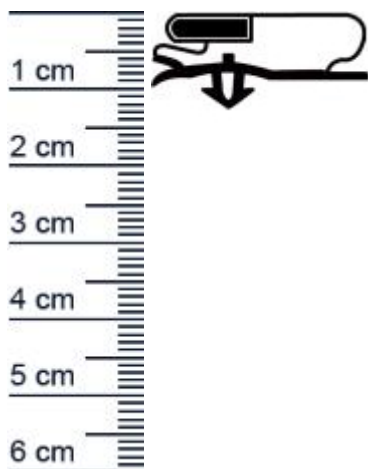

Kuhlschrankdichtungsrahmen | Hohe: 12 mm | Farbe ... (Artikelnummer: KUE0118)

Beschreibung:

Dieser Artikel wird **ausschließlich mit GLS** versendet.

Die **Kuhlschrankdichtung KUE0118 in der Farbe Grau** erhalten Sie bei uns als fertig verschweißten Rahmen mit Steckprofil mit Magnet. Dieser Kuhlschrankdichtungsrahmen kann an Kuhlschränken und Kuhltruhen verschiedener Hersteller montiert werden. Mit dieser leistungsfähigen Dichtung können Sie verhindern, dass warme Luft oder Feuchtigkeit ungehindert eindringen. Kuhlschranke zahlen mitunter zu den großen Energiefressern im Haushalt. Durch defekte Dichtungen, werden die dadurch entstehenden Kosten, noch weiter in die Höhe getrieben. Zudem besteht bei einer spröden und rissigen Gummidichtung die Gefahr, dass das Innere des Kuhlschranks zu einem Nährboden für gefährlichen Schimmel wird. Die Größe des gewünschten Rahmens können Sie individuell festlegen. Nutzen Sie zum korrekten Ausmessen auch gerne unseren Expertentipp.

Details zum Dichtungsprofil

- Höhe: 12 mm
- Breite: 28 mm
- Hohlkammern: 3
- Befestigung: Steckprofil
- Material: PVC

Besonderheiten der Dichtung

- Der bereits verschweißte Rahmen muss nur noch montiert werden!
- Mit Magnet
- Langlebige, leistungsfähige und wartungsfreie Dichtung für Kuhlschranke
- Beinhaltet keine gefährlichen Chemikalien