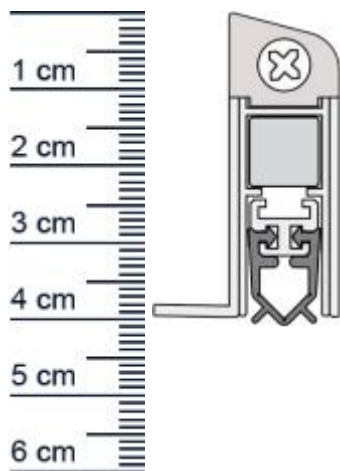

## Wind-Ex US Absenktdichtung von Athmer | Länge: 985 mm (Artikelnummer: BW0018)

### Technische Daten zur Absenktdichtung

- Farbe: Bronze
- Turblattaunenma: 985 mm
- Höhe: 40 mm
- Breite: 24,6 mm
- Befestigung: zum Aufschrauben von unten
- Material der Dichtung: PVC
- Material des Profils: Aluminium

**Ihr Preis:** 48,86 pro Stück  
(inkl. 19 % MwSt. zzgl. Verpackung & Versand)

**Druckdatum:** 19.06.2026

**Verpackungseinheit:** Stück

**EAN/GTIN Code:** 4052817010631  
**Farbe:** Bronze  
**Einbauart:** Zum Aufschrauben  
**Material:** Aluminium  
**Länge:** 985 mm  
**DIN-Richtung:** Beidseitig verwendbar  
**Hubhöhe bis:** 11 mm  
**Hersteller:** Athmer oHG  
**Turart:** Auentur, Innentur  
**Kurzbar um:** 125 mm  
**Für Feuerschutzturen:** Nein