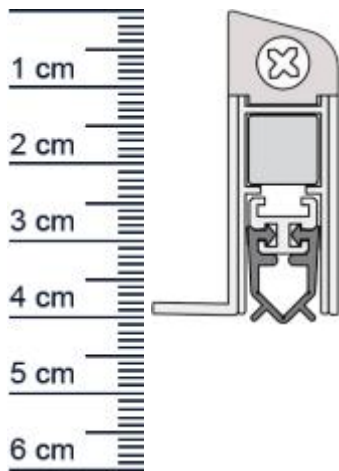

## Wind-Ex US Absenktdichtung von Athmer | Länge: 985 mm (Artikelnummer: BW0018)

### Technische Daten zur Absenktdichtung

- Farbe: Bronze
- Turblattaunenma: 985 mm
- Höhe: 40 mm
- Breite: 24,6 mm
- Befestigung: zum Aufschrauben von unten
- Material der Dichtung: PVC
- Material des Profils: Aluminium

**Ihr Preis:** 48,86 pro Stück  
(inkl. 19 % MwSt. zzgl. Verpackung & Versand)

**Druckdatum:** 04.05.2026

**Verpackungseinheit:** Stück

**EAN/GTIN Code:** 4052817010631  
**Farbe:** Bronze  
**Einbauart:** Zum Aufschrauben  
**Material:** Aluminium  
**Länge:** 985 mm  
**DIN-Richtung:** Beidseitig verwendbar  
**Hubhöhe bis:** 11 mm  
**Hersteller:** Athmer oHG  
**Turart:** Auentur, Innentur  
**Kurzbar um:** 125 mm  
**Für Feuerschutzturen:** Nein