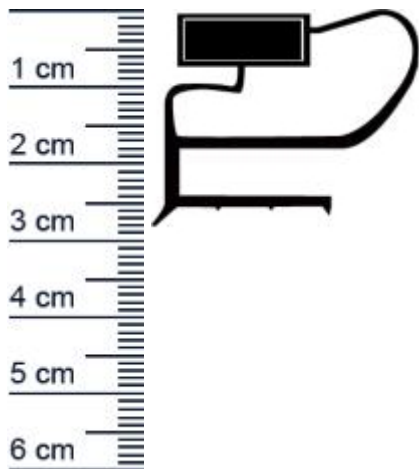

Kuhlschrankdichtungsrahmen | Hohe: 16,6 mm | Far ... (Artikelnummer: KUE0140)

Beschreibung:

Dieser Artikel wird **ausschließlich mit GLS** versendet.

Die **Kuhlschrankdichtung KUE0140 in der Farbe Grau** verschweien wir für Sie zu einem vollständigen Rahmen, um ein perfektes Dichterergebnis zu gewährleisten. Dieser Kuhlschrankdichtungsrahmen mit Magnet, kann ganz einfach durch anschrauben, an Kuhlschränken und Kühltruhen verschiedener Hersteller montiert werden. Mit dieser leistungsstarken Dichtung können Sie verhindern, dass warme Luft oder Feuchtigkeit ungehindert eindringen. Durch spröde oder rissige Dichtungen können sonst die Energiekosten stark ansteigen und das Innere des Kühlschranks zu einem Nährboden für gefährlichen Schimmel werden. Die Größe des gewünschten Rahmens können Sie individuell festlegen. Nutzen Sie zum korrekten Ausmessen der benötigten Maße auch gerne unseren [Expertentipp](#).

Details zum Dichtungsprofil

- Hohe: 16,6 mm
- Breite: 21,2 mm
- Hohlkammern: 2
- Befestigung: Schraubprofil
- Material: PVC

Besonderheiten der Dichtung

- Der verschweifte Rahmen muss nur noch montiert werden!
- Mit Magnet
- Langlebige, leistungsfähige und wartungsfreie Dichtung für Kühlschrank und -truhen
- Beinhaltet keine gefährlichen Chemikalien

Hinweis: Dichtungsprofile und Dichtungsrahmen mit/ohne Magneteinlage stellen im Sinne des 5, Abs.1, Nr.1 des Deutschen Lebensmittel- und Bedarfsgegenstandesgesetzes (LMBG) keine

Niederlassungen

Filiale München

Druckdatum: 05.05.2026

Verpackungseinheit: Rahmen

EAN/GTIN Code:	4052817097144
Farbe:	Grau
Beinhaltet Magnet:	1
Hohlkammern:	2
Einbauart:	Mit Magnet
Material:	PVC
Profilart:	Schraubprofil
Hersteller:	Graf-Dichtungen GmbH
Hohlkammern ohne Magnetkammer:	1
Bauform:	Als geschweiter Rahmen
Breite in mm:	21
Hohe in mm:	16