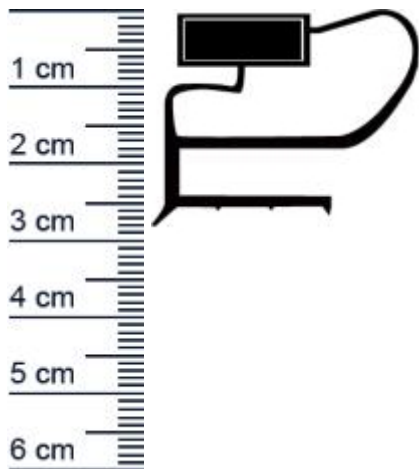

Kuhlschrankdichtungsrahmen | Hohe: 16,6 mm | Far ... (Artikelnummer: KUE0140)

Beschreibung:

Dieser Artikel wird **ausschließlich mit GLS** versendet.

Die **Kuhlschrankdichtung KUE0140 in der Farbe Grau** verschweien wir für Sie zu einem vollständigen Rahmen, um ein perfektes Dichterergebnis zu gewährleisten. Dieser Kuhlschrankdichtungsrahmen mit Magnet, kann ganz einfach durch anschrauben, an Kuhlschränken und Kühltruhen verschiedener Hersteller montiert werden. Mit dieser leistungsstarken Dichtung können Sie verhindern, dass warme Luft oder Feuchtigkeit ungehindert eindringen. Durch spröde oder rissige Dichtungen können sonst die Energiekosten stark ansteigen und das Innere des Kühlschranks zu einem Nährboden für gefährlichen Schimmel werden. Die Größe des gewünschten Rahmens können Sie individuell festlegen. Nutzen Sie zum korrekten Ausmessen der benötigten Maße auch gerne unseren [Expertentipp](#).

Details zum Dichtungsprofil

- Hohe: 16,6 mm
- Breite: 21,2 mm
- Hohlkammern: 2
- Befestigung: Schraubprofil
- Material: PVC

Besonderheiten der Dichtung

- Der verschweißte Rahmen muss nur noch montiert werden!
- Mit Magnet
- Langlebige, leistungsfähige und wartungsfreie Dichtung für Kühlschrank und -truhen
- Beinhaltet keine gefährlichen Chemikalien

Hinweis: Dichtungsprofile und Dichtungsrahmen mit/ohne Magneteinlage stellen im Sinne des 5, Abs.1, Nr.1 des Deutschen Lebensmittel- und Bedarfsgegenstandesgesetzes (LMBG) keine

Niederlassungen

Filiale München

Druckdatum: 19.06.2026

Verpackungseinheit: Rahmen

EAN/GTIN Code:	4052817097144
Farbe:	Grau
Beinhaltet Magnet:	1
Hohlkammern:	2
Einbauart:	Mit Magnet
Material:	PVC
Profilart:	Schraubprofil
Hersteller:	Graf-Dichtungen GmbH
Hohlkammern ohne Magnetkammer:	1
Bauform:	Als geschweiter Rahmen
Breite in mm:	21
Hohe in mm:	16