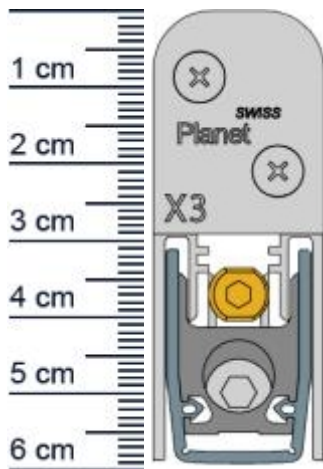

Planet X3 | Länge: 1460 mm (Artikelnummer: PL00029)

Beschreibung:

Dieser Artikel wird **ausschließlich mit GLS** versendet.

Die **Planet X3 Absenkdichtung PL00029** ist eine automatische Turdichtung für Haus- und Balkontüren aus Holz, Metall oder Kunststoff. Die Dichtung ist absolut Schlagregensicher. Zudem verfügt sie über drei Dichtbewegungen gleichzeitig, die alle separat einstellbar sind: unten, links und rechts.

Technische Daten zur Absenkdichtung

- Lieferlänge: 1460 mm
- Höhe: 30 mm
- Breite: 13 mm
- bis 52?dB bei Bodenluft 7?mm
- Material der Dichtung: Silikon
- Material des Profils: Aluminium

Besonderheiten der Absenkdichtung

- Hub 5??12?mm, Seitenhub 2??6?mm, einfach einstellbar
- Hochwertige Lippe aus Silikon, seitlicher Überstand einstellbar
- einseitige Auslösung mit Parallelabsenkung, Bandseitig
- Schlagregensicher (7A/9A, ift zertifiziert) Keine Entwässerungsrinne notwendig
- Klassifizierung nach DIN EN 12208, Prüfverfahren nach DIN EN 1027

Material: Aluminium

Lange: 1460 mm

DIN-Richtung: Beidseitig verwendbar, DIN-L (Links), DIN-R (Rechts)

Hubhöhe bis: 12 mm

Hersteller: ASSA ABLOY (Schweiz) AG

Turart: Auentur

Kurzbar um: 125 mm

Niederlassungen