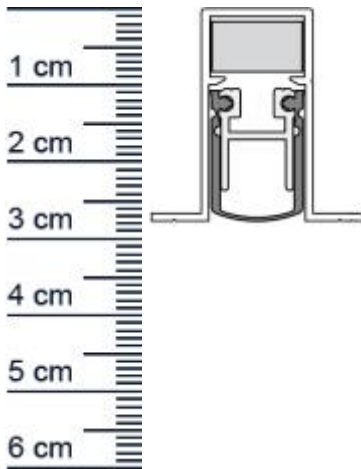

Schall-Ex Duo L-15/28 OS Absenkdichtung von Ath ... (Artikelnummer: SP5735)

Beschreibung:

Dieser Artikel wird **ausschließlich mit GLS** versendet.

Die **Schall-EX Duo L-15/28 OS Absenkdichtung SP5735** von Athmer ist eine automatische Turabdichtung. Sie hält zuverlässig Zugluft aus Ihren Räumen fern und sorgt dafür, dass Heizwärme nicht mehr ungehindert nach außen dringen kann. Zudem bietet Sie einen hohen Schalldämmwert. Die Dichtung verfügt über einen bandseitigen Ausloseknopf und eine schlossseitige Auslosefalle.

Technische Daten zur Absenkdichtung

- Lieferlänge: 708 mm (für 735 mm Normtür)
- Höhe: 28 mm
- Breite: 14,8 mm
- Material der Dichtung: Silikon selbstverloschend
- Material des Profils: Aluminium

Besonderheiten der Absenkdichtung

- gleicht einen Türspalt von bis zu 12 mm aus
- automatischer Ausgleich bei schiefem Boden
- zweiseitige Auslösung
- eignet sich für Schallschutz, Rauchschutz und Feuerschutz
- Maximaler Schalldämmwert > 50 dB bei 7 mm Bodenluft (Normspalt)

Zur Information für Sie: Die Montage erfolgt durch Anschrauben von unten.

Ihr Preis: 64,38 pro Stück
(inkl. 19 % MwSt. zzgl. Verpackung & Versand)

Druckdatum: 19.06.2026

Niederlassungen

Filiale München

Franz-Josef-Delonge-Str. 12-14
81249 München
Telefon: +49 (0) 89 2175 4604-0
Fax: +49 (0) 89 2175 4604-51

Servicepoint Berlin Tempelhof

Germaniastrae 144
12099 Berlin
Telefon: +49 (0) 30 7202 194-50
Fax: +49 (0) 30 7202 194-51

Produkt-Link