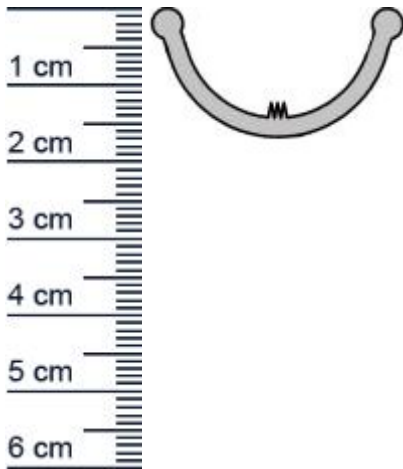

Fingerschutz für Pendelturdichtungen | Länge: 22 ... (Artikelnummer: SP5403)

Beschreibung:

Das **Fingerschutzprofil SP5403 in der Farbe Schwarz** dient zur Vermeidung von Fingerquetschungen an Pendelturkanten. Es ist ein Spezialprofil, welches hauptsächlich dafür gedacht, Verletzungen zu verhindern, insbesondere bei Kindern, älteren Menschen oder Haustieren, die sich leicht an Türen verletzen können. Das passende Halteprofil finden Sie unter der [SP5400](#).

Details zur Dichtung

- Farbe: Schwarz
- Länge: 2240 mm
- Breite: 75 mm
- Material: PVC

Mae

Der Gummistreifen kann für unterschiedliche Turdicken (Ma A) verwendet werden. Nach der Tur richtet sich dann auch das Spaltma (Ma B und C)

- Turdicke: 50 mm, Spaltma: 29 31 mm
- Turdicke: 52 mm, Spaltma: 28 30 mm
- Turdicke: 54 mm, Spaltma: 27 29 mm
- Turdicke: 56 mm, Spaltma: 26 28 mm
- Turdicke: 58 mm, Spaltma: 25 27 mm
- Turdicke: 60 mm, Spaltma: 23 25 mm

Servicepoint Berlin Tempelhof

Germaniastrae 144
12099 Berlin
Telefon: +49 (0) 30 7202 194-50
Fax: +49 (0) 30 7202 194-51

Produkt-Link

1. Messen Sie die Tur ab und sagen Sie das Profil in auf entsprechende Lande zu.
2. Anschließend können Sie das Fingerschutzprofil an Tur und Turzarge festschrauben.
3. Lassen Sie das Profil von beiden Seiten einklicken und überprüfen Sie das Ergebnis, indem Sie die Tur ein paar Mal auf und zu machen.