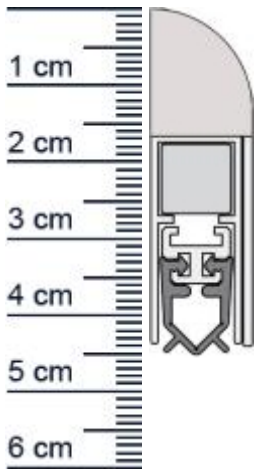

Wind-Ex Absenktdichtung von Athmer | Länge: 1110 mm (Artikelnummer: BW0398)

Beschreibung:

Dieser Artikel wird **ausschließlich mit GLS** versendet.

Die WIND-EX Absenktdichtung BW0398 in der Farbe Silber von Athmer stoppt die Zugluft unter Ihren Türen! Außerdem hilft sie Heizenergie für Sie zu sparen, da die Wärme nicht mehr so einfach aus dem Raum entweichen kann. Die **WIND-EX-Automatic** ist wie der Name schon sagt, eine automatische Dichtung, die sich mit dem Schließen und Öffnen der Türe senkt und hebt. Ganz ohne dabei über den Boden zu schleifen, schließt sie so den Spalt unter der Tür ab.

Und darüber hinaus, sieht diese moderne Design-Sockelleiste an Ihrer Tür auch noch ausgesprochen gut aus.

Technische Daten zur Absenktdichtung

- Farbe: Silber
- Lieferlänge: 1110 mm (für 1110 mm Normtür)
- Höhe: 44 mm
- Breite: 13,5 mm
- Befestigung: zum Aufschrauben
- Material der Dichtung: PVC
- Material des Profils: Aluminium

Besonderheiten der Absenktdichtung

- kann Innen oder Außen am Türblatt befestigt werden
- gleicht einen Türspalt von bis zu 11 mm aus
- automatischer Ausgleich bei schieferm Boden
- einseitige Auslösung
- kurzbar um max. 125 mm

Ihr Preis: 47,74 pro Stück
(inkl. 19 % MwSt. zzgl. Verpackung & Versand)

Druckdatum: 13.06.2026

Verpackungseinheit: Stück

EAN/GTIN Code:	4052817012017
Farbe:	Silber
Einbauart:	Zum Aufschrauben
Material:	Aluminium
Lange:	1110 mm
DIN-Richtung:	Beidseitig verwendbar, DIN-L (Links), DIN-R (Rechts)
Hubhöhe bis:	11 mm
Hersteller:	Athmer oHG
Turart:	Auentur, Innentur
Kurzbar um:	125 mm
Fur	Nein
Feuerschutzturen:	