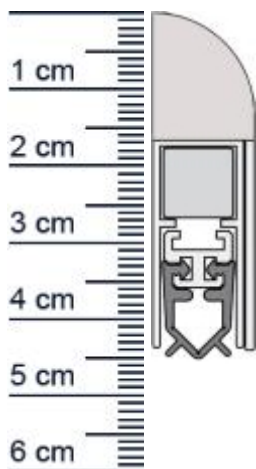

Wind-Ex Absenktdichtung von Athmer | Länge: 1110 mm (Artikelnummer: BW0398)

Beschreibung:

Dieser Artikel wird **ausschließlich mit GLS** versendet.

Die WIND-EX Absenktdichtung BW0398 in der Farbe Silber von Athmer stoppt die Zugluft unter Ihren Türen! Außerdem hilft sie Heizenergie für Sie zu sparen, da die Wärme nicht mehr so einfach aus dem Raum entweichen kann. Die **WIND-EX-Automatic** ist wie der Name schon sagt, eine automatische Dichtung, die sich mit dem Schließen und Öffnen der Türe senkt und hebt. Ganz ohne dabei über den Boden zu schleifen, schließt sie so den Spalt unter der Tür ab. Und darüber hinaus, sieht diese moderne Design-Sockelleiste an Ihrer Tür auch noch ausgesprochen gut aus.

Technische Daten zur Absenktdichtung

- Farbe: Silber
- Lieferlänge: 1110 mm (für 1110 mm Normtür)
- Höhe: 44 mm
- Breite: 13,5 mm
- Befestigung: zum Aufschrauben
- Material der Dichtung: PVC
- Material des Profils: Aluminium

Besonderheiten der Absenktdichtung

- kann Innen oder Außen am Türblatt befestigt werden
- gleicht einen Türspalt von bis zu 11 mm aus
- automatischer Ausgleich bei schieferm Boden
- einseitige Auslösung
- kürzbar um max. 125 mm

Ihr Preis: 47,74 € pro Stück
(inkl. 19 % MwSt. zzgl. Verpackung & Versand)

Druckdatum: 21.04.2026

Verpackungseinheit: Stück

EAN/GTIN Code:	4052817012017
Farbe:	Silber
Einbauart:	Zum Aufschrauben
Material:	Aluminium
Länge:	1110 mm
DIN-Richtung:	Beidseitig verwendbar, DIN-L (Links), DIN-R (Rechts)
Hubhöhe bis:	11 mm
Hersteller:	Athmer oHG
Türart:	Außentür, Innentür
Kürzbar um:	125 mm
Für	Nein
Feuerschutztüren:	