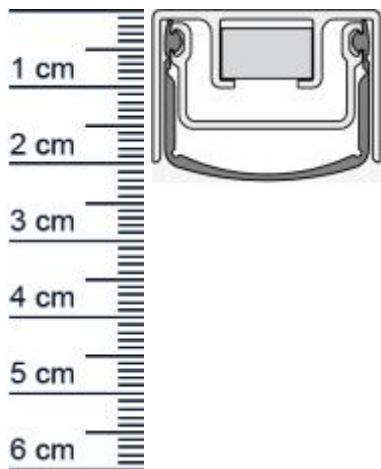

Schall-Ex Stadi L-30/20 WS Absenkdichtung von At ... (Artikelnummer: SP5672)

Beschreibung:

Dieser Artikel wird **ausschließlich mit GLS** versendet.

Die **Schall-EX Stadi L-30/20 WS Absenkdichtung SP5672** von Athmer ist eine automatische Turabdichtung. Sie verfügt über hohe Schalldämmwerte und einem automatischen Ausgleich, wodurch sie sich auch für schiefe oder unebene Böden eignet.

Technische Daten zur Absenkdichtung

- Lieferlänge: 1200 mm
- Höhe: 20 mm
- Breite: 30 mm
- Material der Dichtung: Silikon selbstverloschend
- Material des Profils: Aluminium

Besonderheiten der Absenkdichtung

- kurzbar um max. 150 mm
- gleicht einen Türspalt von bis zu 16 mm aus
- automatischer Hohen- und Niveaueausgleich
- einseitige Auslösung mit Parallelabsenkung
- eignet sich für Schallschutz, Rauchschutz und Feuerschutz

Produkt-Link

Ihr Preis: 81,52 pro Stuck
(inkl. 19 % MwSt. zzgl. Verpackung & Versand)

Druckdatum: 23.06.2026

Verpackungseinheit: Stuck

EAN/GTIN Code: 4052817064115
Farbe: Alu-werkblank
Einbauart: Zum Einfrasen
Material: Aluminium
Lange: 1200 mm
DIN-Richtung: Beidseitig verwendbar, DIN-L (Links), DIN-R (Rechts)
Hubhöhe bis: 16 mm
Hersteller: Athmer oHG
Turart: Auentur, Innentur
Kurzbar um: 150 mm
Für Ja
Feuerschutzturen: