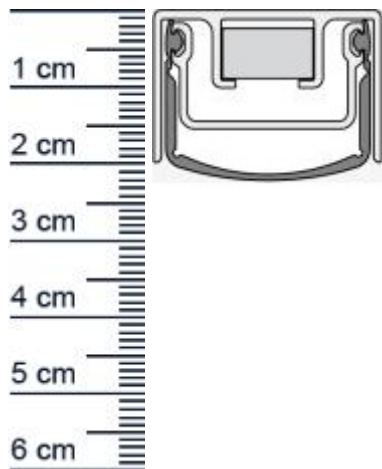

Schall-Ex Stadi L-30/20 WS Absenkdichtung von At ... (Artikelnummer: SP5672)

Beschreibung:

Dieser Artikel wird **ausschließlich mit GLS** versendet.

Die **Schall-EX Stadi L-30/20 WS Absenkdichtung SP5672** von Athmer ist eine automatische Turabdichtung. Sie verfügt über hohe Schalldämmwerte und einem automatischen Ausgleich, wodurch sie sich auch für schiefe oder unebene Böden eignet.

Die Dichtung eignet sich zudem hervorragend um Energie zu sparen, da sie dafür sorgt, dass Heizwärme nicht einfach entweicht oder Zugluft in die Räumlichkeiten eindringen kann.

Die Schall-EX-Automatic senkt und hebt sich mit dem Schließen und Öffnen der Tür, ohne dabei über den Boden zu schleifen. Außerdem schließt sie den Spalt unter der Tür zuverlässig ab.

Technische Daten zur Absenkdichtung

- Lieferlänge: 1200 mm
- Höhe: 20 mm
- Breite: 30 mm
- Material der Dichtung: Silikon selbstverloschend
- Material des Profils: Aluminium

Besonderheiten der Absenkdichtung

- kurzbar um max. 150 mm
- gleicht einen Türspalt von bis zu 16 mm aus
- automatischer Hohen- und Niveaueausgleich
- einseitige Auslösung mit Parallelabsenkung
- eignet sich für Schallschutz, Rauchschutz und Feuerschutz

Zur Information für Sie: Eine Schall-EX anzubringen ist ganz einfach und erfordert kein besonderes Geschick. Die Montage erfolgt durch seitliche Befestigungswinkel. Das benötigte Zubehör für die Befestigung ist im Lieferumfang enthalten.

Niederlassungen

Filiale München

Franz-Josef-Delonge-Str. 12-14
81249 München
Telefon: +49 (0) 89 2175 4604-0
Fax: +49 (0) 89 2175 4604-51

Servicepoint Berlin Tempelhof

Germaniastrae 144
12099 Berlin
Telefon: +49 (0) 30 7202 194-50
Fax: +49 (0) 30 7202 194-51

Produkt-Link