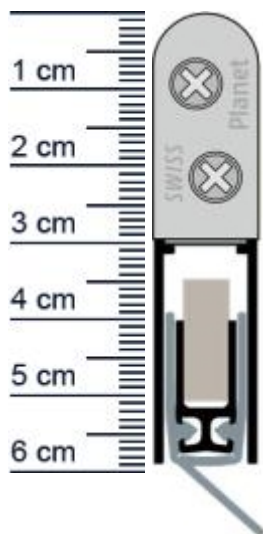

## Planet RH Absenkichtung | DIN Links | Länge: 460 mm (Artikelnummer: PL01205)

### Technische Daten zur Absenkichtung

- Lieferlänge: 460 mm
- Höhe: 30 mm
- Breite: 13 mm
- bis 44 dB bei Bodenluft 7 mm
- Ausführung: DIN Links
- Material der Dichtung: Silikon selbstverloschend
- Material des Profils: Aluminium