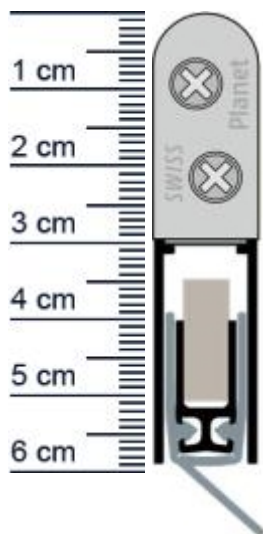

Planet RH Absenkichtung | DIN Links | Länge: 460 mm (Artikelnummer: PL01205)

Beschreibung:

Dieser Artikel wird **ausschließlich mit GLS** versendet.

Die **Planet RH Absenkichtung PL01205** ist eine automatische Abdichtung für Holz-, Metall- und Kunststofftüren. Dank der Parallelabsenkung schleift sie nicht über den Boden und eignet sich speziell für unebene Böden. Zudem kann sie, aufgrund ihrer hervorragenden Eigenschaften, auch in Schall- und Rauchschutztüren Verwendung finden.

Technische Daten zur Absenkichtung

- Lieferlänge: 460 mm
- Höhe: 30 mm
- Breite: 13 mm
- bis 44 dB bei Bodenluft 7 mm
- Ausführung: DIN Links
- Material der Dichtung: Silikon selbstverloschend
- Material des Profils: Aluminium

Druckdatum: 25.06.2026

Verpackungseinheit: Stuck

EAN/GTIN Code: 4052817075722
Farbe: Alu-werkblank
Einbauart: Zum Einfrasen
Lange: 460 mm
DIN-Richtung: DIN-L (Links)
Hubhohe bis: 27 mm
Hersteller: ASSA ABLOY (Schweiz) AG
Turart: Innentur
Kurzbar um: 125 mm
Fur Feuerschutzturen: Nein