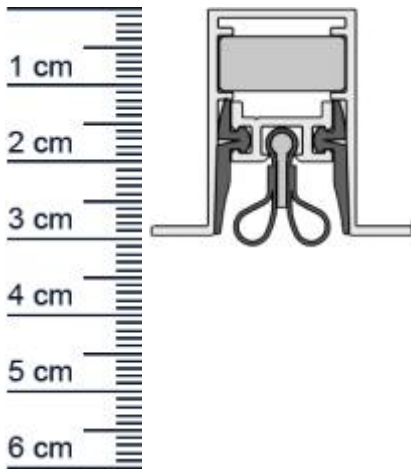

Schall-Ex Strahlenschutz OS Absenkdichtung von A ... (Artikelnummer: BW0396)

Beschreibung:

Dieser Artikel wird **ausschließlich mit GLS** versendet.

Die **Schall-EX Strahlenschutz OS Absenkdichtung BW0396** von Athmer kann für Türen mit Anforderungen an den Strahlenschutz verwendet werden. Sie ist nach DIN 6834 für Strahlenschutz Türen geeignet. Zudem bietet Sie einen hervorragenden Schallschutz und ist Barrierefrei.

Die **Schall-EX-Automatic** ist wie der Name schon sagt, eine automatische Dichtung, die sich mit dem Schließen und Öffnen der Türe senkt und hebt. Ganz ohne dabei über den Boden zu schleifen, schließt sie so den Spalt unter der Türe ab.

Technische Daten zur Absenkdichtung

- Lieferlänge: 1208 mm (für 1235 mm Normtür)
- Höhe: 30 mm
- Breite: 19,7 mm
- Material der Dichtung: Silikon selbstverloschend, Bleigummi
- Material des Profils: Aluminium

Besonderheiten der Absenkdichtung

- gleicht einen Türspalt von bis zu 12 mm aus
- automatischer Ausgleich bei schiefem Boden
- einseitige Auslösung
- Geeignet für Strahlenschutz Türen nach DIN 6834
- kurzbar um max. 125 mm

Zur Information für Sie: Eine Schall-EX anzubringen ist ganz einfach und erfordert kein besonderes Geschick. Die Montage erfolgt durch seitliche Befestigungswinkel. Das benötigte Zubehör für die Befestigung ist beigelegt.

Niederlassungen

Filiale München

Franz-Josef-Delonge-Str. 12-14
81249 München
Telefon: +49 (0) 89 2175 4604-0
Fax: +49 (0) 89 2175 4604-51

Servicepoint Berlin Tempelhof

Germaniastr. 144
12099 Berlin
Telefon: +49 (0) 30 7202 194-50
Fax: +49 (0) 30 7202 194-51

Produkt-Link