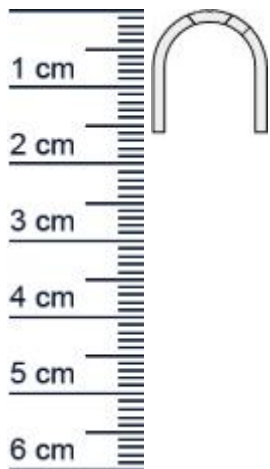

## Bandseitensicherungen | Länge: 1755 mm | Farbe: ... (Artikelnummer: SP0141)

### Beschreibung:

Die **Bandseitensicherung SP0141 in der Farbe Silber**, ist ein klipsbares bandseitiges Schutzprofil und dient der Vermeidung von Fingerquetschungen an Türen. Es ist ein Spezialprofil, welches hauptsächlich dafür gedacht ist Verletzungen zu verhindern. Das gilt insbesondere bei Kindern, älteren Menschen oder Tieren, die sich leicht an gefalzten Türen verletzen können.

### Details zur Dichtung

- Farbe: Silberfarben eloxiert
- Länge: 1755 mm
- Höhe: 16 mm
- Breite: 15 mm
- Set: 2-teilig
- Material: Aluminium

**Lange:** 1755 mm

**Farbe Gehäuse:** Silberfarben eloxiert

**Hersteller:** Athmer oHG