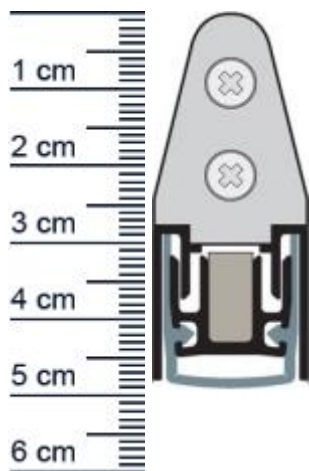

Planet MF Absenktdichtung | Länge: 710 mm (Artikelnummer: PL00150)

Beschreibung:

Dieser Artikel wird **ausschließlich mit GLS** versendet.

Die **Planet MF Absenktdichtung PL00150** ist eine automatische Turabdichtung mit einer gerauschlosen Parallelabsenkung. Wodurch sie beim Senken und Heben nicht über den Boden schleift. Der automatische Ausgleich bei schiefem Boden sowie ihre hochwertigen Eigenschaften zur Schalldämmung machen sie zur optimalen Absenktdichtung. Neben Schallschutzturen kann sie auch in rauch- und feuerhemmende Türen eingesetzt werden.

Technische Daten zur Absenktdichtung

- Lieferlänge: 709 mm (für 735 mm Normtür)
- Höhe: 19,8 mm
- Breite: 20 mm
- bis 50 dB bei Bodenluft 7 mm
- Material der Dichtung: Silikon selbstverloschend
- Material des Profils: Aluminium

Druckdatum: 29.04.2026

Verpackungseinheit: Stuck

EAN/GTIN Code:	4052817042922
Farbe:	Alu-werkblank
Nutbreite in mm:	19,8 mm
Einbauart:	Zum Einfrasen
Material:	Aluminium
Lange:	710 mm
DIN-Richtung:	Beidseitig verwendbar, DIN-L (Links), DIN-R (Rechts)
Hubhohe bis:	16 mm
Hersteller:	ASSA ABLOY (Schweiz) AG
Turart:	Auentur, Innentur
Kurzbar um:	125 mm
Fur	Nein
Feuerschutzturen:	