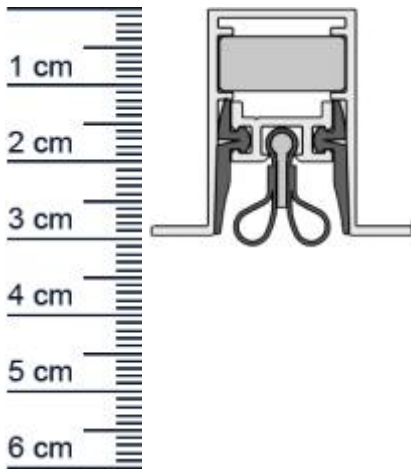

Schall-Ex Strahlenschutz OS Absenkdichtung von A ... (Artikelnummer: BW0389)

Beschreibung:

Dieser Artikel wird **ausschließlich mit GLS** versendet.

Die **Schall-EX Strahlenschutz OS Absenkdichtung BW0389** von Athmer kann für Türen mit Anforderungen an den Strahlenschutz verwendet werden. Sie ist nach DIN 6834 für Strahlenschutz Türen geeignet. Zudem bietet Sie einen hervorragenden Schallschutz und ist Barrierefrei.

Die **Schall-EX-Automatic** ist wie der Name schon sagt, eine automatische Dichtung, die sich mit dem Schließen und Öffnen der Tür senkt und hebt. Ganz ohne dabei über den Boden zu schleifen, schließt sie so den Spalt unter der Tür ab.

Technische Daten zur Absenkdichtung

- Lieferlänge: 708 mm (für 740 mm Normtür)
- Höhe: 30 mm
- Breite: 19,7 mm
- Material der Dichtung: Silikon selbstverloschend, Bleigummi
- Material des Profils: Aluminium

Besonderheiten der Absenkdichtung

- gleicht einen Türspalt von bis zu 12 mm aus
- automatischer Ausgleich bei schiefem Boden
- zweiseitige Auslösung
- Geeignet für Strahlenschutz Türen nach DIN 6834
- kurzbar um max. 125 mm

Zur Information für Sie: Eine Schall-EX anzubringen ist ganz einfach und erfordert kein besonderes Geschick. Die Montage erfolgt durch seitliche Befestigungswinkel. Das benötigte Zubehör für die Befestigung ist beigelegt.

Niederlassungen

Filiale München

Franz-Josef-Delonge-Str. 12-14
81249 München
Telefon: +49 (0) 89 2175 4604-0
Fax: +49 (0) 89 2175 4604-51

Servicepoint Berlin Tempelhof

Germaniastr. 144
12099 Berlin
Telefon: +49 (0) 30 7202 194-50
Fax: +49 (0) 30 7202 194-51

Produkt-Link