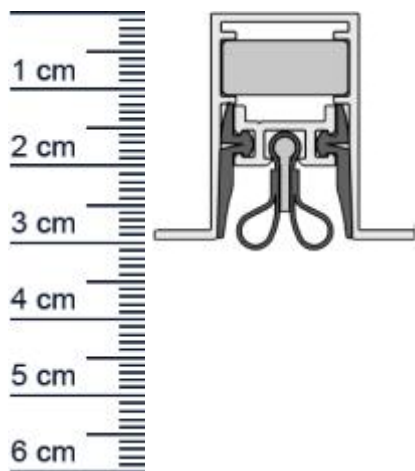

Schall-Ex Strahlenschutz OS Absenkdichtung von A ... (Artikelnummer: BW0389)

Beschreibung:

Dieser Artikel wird **ausschließlich mit GLS** versendet.

Die **Schall-EX Strahlenschutz OS Absenkdichtung BW0389** von Athmer kann für Türen mit Anforderungen an den Strahlenschutz verwendet werden. Sie ist nach DIN 6834 für Strahlenschutz Türen geeignet. Zudem bietet Sie einen hervorragenden Schallschutz und ist Barrierefrei.

Die **Schall-EX-Automatic** ist wie der Name schon sagt, eine automatische Dichtung, die sich mit dem Schließen und Öffnen der Tür senkt und hebt. Ganz ohne dabei über den Boden zu schleifen, schließt sie so den Spalt unter der Tür ab.

Technische Daten zur Absenkdichtung

- Lieferlänge: 708 mm (für 740 mm Normtür)
- Höhe: 30 mm
- Breite: 19,7 mm
- Material der Dichtung: Silikon selbstverloschend, Bleigummi
- Material des Profils: Aluminium

Besonderheiten der Absenkdichtung

- gleicht einen Türspalt von bis zu 12 mm aus
- automatischer Ausgleich bei schiefem Boden
- zweiseitige Auslösung
- Geeignet für Strahlenschutz Türen nach DIN 6834
- kurzbar um max. 125 mm

Zur Information für Sie: Eine Schall-EX anzubringen ist ganz einfach und erfordert kein besonderes Geschick. Die Montage erfolgt durch seitliche Befestigungswinkel. Das benötigte Zubehör für die Befestigung ist beigelegt.

Niederlassungen

Filiale München

Franz-Josef-Delonge-Str. 12-14
81249 München
Telefon: +49 (0) 89 2175 4604-0
Fax: +49 (0) 89 2175 4604-51

Servicepoint Berlin Tempelhof

Germaniastrae 144
12099 Berlin
Telefon: +49 (0) 30 7202 194-50
Fax: +49 (0) 30 7202 194-51

Produkt-Link