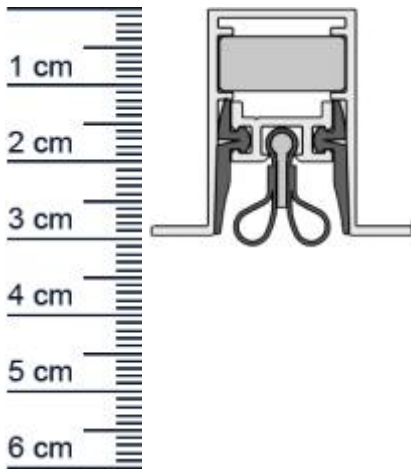

Schall-Ex Strahlenschutz OS Absenkdichtung von A ... (Artikelnummer: BW0388)

Beschreibung:

Dieser Artikel wird **ausschließlich mit GLS** versendet.

Die **Schall-EX Strahlenschutz OS Absenkdichtung BW0388** von Athmer kann für Türen mit Anforderungen an den Strahlenschutz verwendet werden. Sie ist nach DIN 6834 für Strahlenschutz Türen geeignet. Zudem bietet Sie einen hervorragenden Schallschutz und ist Barrierefrei.

Die **Schall-EX-Automatic** ist wie der Name schon sagt, eine automatische Dichtung, die sich mit dem Schließen und Öffnen der Türe senkt und hebt. Ganz ohne dabei über den Boden zu schleifen, schließt sie so den Spalt unter der Türe ab.

Technische Daten zur Absenkdichtung

- Lieferlänge: 708 mm (für 740 mm Normtür)
- Höhe: 30 mm
- Breite: 19,7 mm
- Material der Dichtung: Silikon selbstverloschend, Bleigummi
- Material des Profils: Aluminium

Besonderheiten der Absenkdichtung

- gleicht einen Türspalt von bis zu 12 mm aus
- automatischer Ausgleich bei schiefem Boden
- einseitige Auslösung
- Geeignet für Strahlenschutz Türen nach DIN 6834
- kurzbar um max. 125 mm

Zur Information für Sie: Eine Schall-EX anzubringen ist ganz einfach und erfordert kein besonderes Geschick. Die Montage erfolgt durch seitliche Befestigungswinkel. Das benötigte Zubehör für die Befestigung ist beigelegt.

Niederlassungen

Filiale München

Franz-Josef-Delonge-Str. 12-14
81249 München
Telefon: +49 (0) 89 2175 4604-0
Fax: +49 (0) 89 2175 4604-51

Servicepoint Berlin Tempelhof

Germaniastrae 144
12099 Berlin
Telefon: +49 (0) 30 7202 194-50
Fax: +49 (0) 30 7202 194-51

Produkt-Link