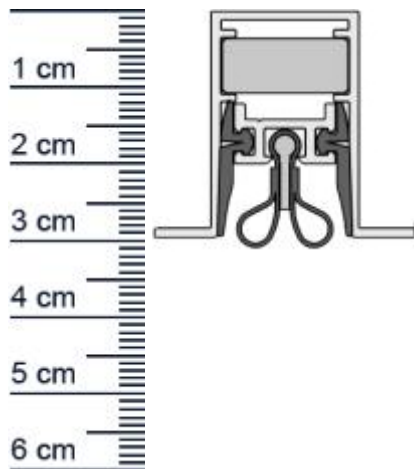

Schall-Ex Strahlenschutz OS Absenkdichtung von A ... (Artikelnummer: BW0388)

Beschreibung:

Dieser Artikel wird **ausschließlich mit GLS** versendet.

Die **Schall-EX Strahlenschutz OS Absenkdichtung BW0388** von Athmer kann für Türen mit Anforderungen an den Strahlenschutz verwendet werden. Sie ist nach DIN 6834 für Strahlenschutz Türen geeignet. Zudem bietet Sie einen hervorragenden Schallschutz und ist Barrierefrei.

Die **Schall-EX-Automatic** ist wie der Name schon sagt, eine automatische Dichtung, die sich mit dem Schließen und Öffnen der Tür senkt und hebt. Ganz ohne dabei über den Boden zu schleifen, schließt sie so den Spalt unter der Tür ab.

Technische Daten zur Absenkdichtung

- Lieferlänge: 708 mm (für 740 mm Normtür)
- Höhe: 30 mm
- Breite: 19,7 mm
- Material der Dichtung: Silikon selbstverloschend, Bleigummi
- Material des Profils: Aluminium

Besonderheiten der Absenkdichtung

- gleicht einen Türspalt von bis zu 12 mm aus
- automatischer Ausgleich bei schiefem Boden
- einseitige Auslösung
- Geeignet für Strahlenschutz Türen nach DIN 6834
- kurzbar um max. 125 mm

Zur Information für Sie: Eine Schall-EX anzubringen ist ganz einfach und erfordert kein besonderes Geschick. Die Montage erfolgt durch seitliche Befestigungswinkel. Das benötigte Zubehör für die Befestigung ist beigelegt.

Niederlassungen

Filiale München

Franz-Josef-Delonge-Str. 12-14
81249 München
Telefon: +49 (0) 89 2175 4604-0
Fax: +49 (0) 89 2175 4604-51

Servicepoint Berlin Tempelhof

Germaniastr. 144
12099 Berlin
Telefon: +49 (0) 30 7202 194-50
Fax: +49 (0) 30 7202 194-51

Produkt-Link