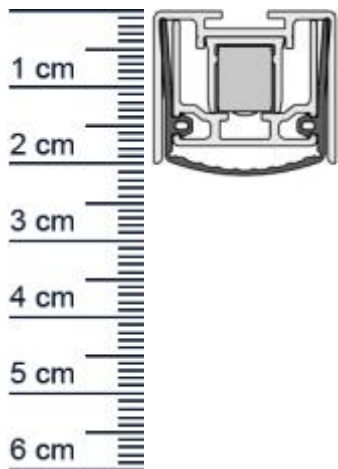

Schall-EX Stadi L-24/20 WS Absenkdichtung für Sc ... (Artikelnummer: BW0107)

Beschreibung:

Dieser Artikel wird **ausschließlich mit GLS** versendet.

Die **Schall-EX Stadi L-24/20 WS Absenkdichtung BW0107** von Athmer ist eine automatische Dichtung für Türen. Sie stoppt die Zugluft in Ihrer Wohnung! Außerdem hilft die Dichtung Heizenergie für Sie zu sparen, wenn die Wärme nicht mehr so einfach aus dem Raum entweichen kann. Die Absenkautomatik senkt und hebt sich mit dem Schließen und Öffnen der Tür, ohne über den Boden zu schleifen und schließt den Spalt unter der Tür sorgfältig ab. Zudem bietet sie einen automatischen Höhen- und Niveaueausgleich.

Technische Daten zur Absenkdichtung

- Lieferlänge: 900 mm
- Höhe: 20 mm
- Breite: 24 mm
- Material der Dichtung: Silikon selbstverloschend
- Material des Profils: Aluminium

Besonderheiten der Absenkdichtung

- gleicht einen Türspalt von bis zu 16 mm aus
- automatischer Ausgleich bei schiefem Boden
- einseitige Auslösung mit Parallelabsenkung
- eignet sich für Schallschutz, Rauchschutz und Feuerschutz
- hoher Schalldämmwert bis 54 dB

Servicepoint Berlin Tempelhof

Germaniastrae 144
12099 Berlin
Telefon: +49 (0) 30 7202 194-50
Fax: +49 (0) 30 7202 194-51

Produkt-Link

Druckdatum: 29.04.2026

Verpackungseinheit: Stuck

EAN/GTIN Code: 4052817011515
Farbe: Alu-werkblank
Nutbreite in mm: 24 mm
Einbauart: Zum Einfrasen
Material: Aluminium
Lange: 900 mm
DIN-Richtung: Beidseitig verwendbar, DIN-L (Links), DIN-R (Rechts)
Hubhohe bis: 16 mm
Hersteller: Athmer oHG
Turart: Auentur, Innentur
Kurzbar um: 150 mm
Fur: Ja
Feuerschutzturen: