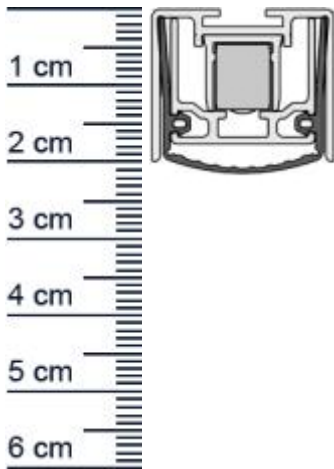

Schall-EX Stadi L-24/20 WS Absenkdichtung für Sc ... (Artikelnummer: BW0107)

Beschreibung:

Dieser Artikel wird **ausschließlich mit GLS** versendet.

Die **Schall-EX Stadi L-24/20 WS Absenkdichtung BW0107** von Athmer ist eine automatische Dichtung für Türen. Sie stoppt die Zugluft in Ihrer Wohnung! Außerdem hilft die Dichtung Heizenergie für Sie zu sparen, wenn die Wärme nicht mehr so einfach aus dem Raum entweichen kann. Die Absenkautomatik senkt und hebt sich mit dem Schließen und Öffnen der Tür, ohne über den Boden zu schleifen und schließt den Spalt unter der Tür sorgfältig ab. Zudem bietet sie einen automatischen Höhen- und Niveaueausgleich.

Technische Daten zur Absenkdichtung

- Lieferlänge: 900 mm
- Höhe: 20 mm
- Breite: 24 mm
- Material der Dichtung: Silikon selbstverloschend
- Material des Profils: Aluminium

Besonderheiten der Absenkdichtung

- gleicht einen Türspalt von bis zu 16 mm aus
- automatischer Ausgleich bei schiefem Boden
- einseitige Auslösung mit Parallelabsenkung
- eignet sich für Schallschutz, Rauchschutz und Feuerschutz
- hoher Schalldämmwert bis 54 dB

Servicepoint Berlin Tempelhof

Germaniastrae 144
12099 Berlin
Telefon: +49 (0) 30 7202 194-50
Fax: +49 (0) 30 7202 194-51

Produkt-Link

Druckdatum: 14.06.2026

Verpackungseinheit: Stuck

EAN/GTIN Code: 4052817011515
Farbe: Alu-werkblank
Nutbreite in mm: 24 mm
Einbauart: Zum Einfrasen
Material: Aluminium
Lange: 900 mm
DIN-Richtung: Beidseitig verwendbar, DIN-L (Links), DIN-R (Rechts)
Hubhohe bis: 16 mm
Hersteller: Athmer oHG
Turart: Auentur, Innentur
Kurzbar um: 150 mm
Fur: Ja
Feuerschutzturen: