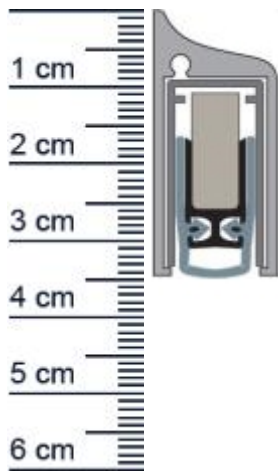

Planet KG-S Absenkdichtung | Länge: 1084 mm (Artikelnummer: PL00113)

Beschreibung:

Dieser Artikel wird **ausschließlich mit GLS** versendet.

Die **Planet KG-S Absenkdichtung PL00113** ist eine automatische Turdichtung die sich besonders für Glastüren eignet. Dank der Parallelabsenkung, schließt sie den Spalt unter Ihrer Tür, ohne dabei über den Boden zu schleifen, zuverlässig ab. Gerade ihre hochwertigen Eigenschaften zur Schalldämmung, machen diese Absenkdichtung unentbehrlich.

Die Absenkdichtung von Planet verhindert zudem, dass warme Luft ungehindert aus ihrer Wohnung entweichen oder kalte Zugluft eindringen kann.

Technische Daten zur Absenkdichtung

- Lieferlänge: 1084 mm (für 1110 mm Normtür)
- Höhe: 38 mm
- Breite: 11,5 mm
- bis 48 dB bei Bodenluft 7 mm
- Material der Dichtung: Silikon selbstverloschend
- Material des Profils: Aluminium

Besonderheiten der Absenkdichtung

- gleicht einen Türspalt von bis zu 16 mm aus
- Hochwertige Silikonlippe, seitlicher Überstand einstellbar
- Einseitige Auslösung mit Parallelabsenkung, Bandseitig
- Für Glas-, Holz-, Metall- und Kunststofftüren
- Planet KG-S schmal wird mit UV-Kleber oder Doppelklebeband seitlich angeklebt

Druckdatum: 09.05.2026

Verpackungseinheit: Stuck

EAN/GTIN Code: 4052817042878
Farbe: Alu-werkblank
Einbauart: Zum Aufkleben
Material: Aluminium
Lange: 1084 mm
DIN-Richtung: Beidseitig verwendbar, DIN-L (Links), DIN-R (Rechts)
Hubhohe bis: 16 mm
Hersteller: ASSA ABLOY (Schweiz) AG
Turart: Glastur
Kurzbar um: 125 mm
Fur: Nein
Feuerschutzturen: