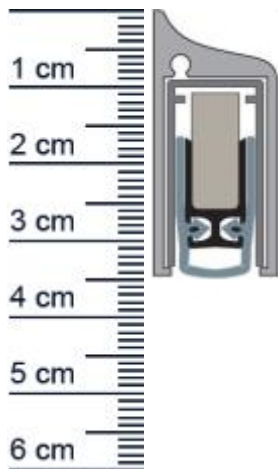

Planet KG-S Absenkdichtung | Länge: 1084 mm (Artikelnummer: PL00113)

Beschreibung:

Dieser Artikel wird **ausschließlich mit GLS** versendet.

Die **Planet KG-S Absenkdichtung PL00113** ist eine automatische Turdichtung die sich besonders für Glastüren eignet. Dank der Parallelabsenkung, schließt sie den Spalt unter Ihrer Tür, ohne dabei über den Boden zu schleifen, zuverlässig ab. Gerade ihre hochwertigen Eigenschaften zur Schalldämmung, machen diese Absenkdichtung unentbehrlich.

Die Absenkdichtung von Planet verhindert zudem, dass warme Luft ungehindert aus ihrer Wohnung entweichen oder kalte Zugluft eindringen kann.

Technische Daten zur Absenkdichtung

- Lieferlänge: 1084 mm (für 1110 mm Normtür)
- Höhe: 38 mm
- Breite: 11,5 mm
- bis 48 dB bei Bodenluft 7 mm
- Material der Dichtung: Silikon selbstverloschend
- Material des Profils: Aluminium

Besonderheiten der Absenkdichtung

- gleicht einen Türspalt von bis zu 16 mm aus
- Hochwertige Silikonlippe, seitlicher Überstand einstellbar
- Einseitige Auslösung mit Parallelabsenkung, Bandseitig
- Für Glas-, Holz-, Metall- und Kunststofftüren
- Planet KG-S schmal wird mit UV-Kleber oder Doppelklebeband seitlich angeklebt

Druckdatum: 29.06.2026

Verpackungseinheit: Stuck

EAN/GTIN Code: 4052817042878
Farbe: Alu-werkblank
Einbauart: Zum Aufkleben
Material: Aluminium
Lange: 1084 mm
DIN-Richtung: Beidseitig verwendbar, DIN-L (Links), DIN-R (Rechts)
Hubhöhe bis: 16 mm
Hersteller: ASSA ABLOY (Schweiz) AG
Turart: Glastur
Kurzbar um: 125 mm
Fur: Nein
Feuerschutzturen: