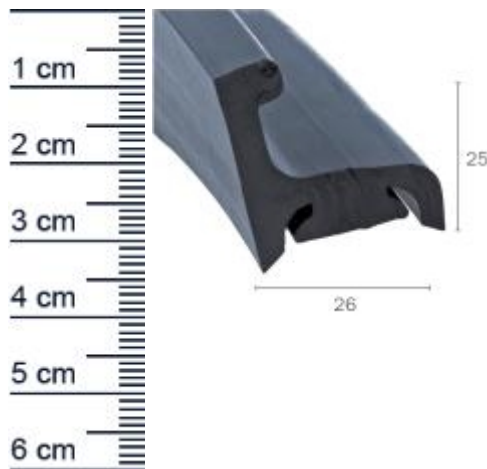

Verdeckdichtung für Fahrzeuge | Höhe: 19 mm | Fa ... (Artikelnummer: AV0012)

Beschreibung:

Die **Verdeckdichtung AV0012 in der Farbe Schwarz** eignet sich unter anderem für **Mercedes-Benz Cabrios der 30er Jahre**. Aber auch für andere Fahrzeuge findet die Autodichtung Anwendung. Die Verdeckdichtung wird am Verdeck von Cabrios eingebaut. Durch den Einbau der Dichtung verhindern Sie das Eindringen von Schmutz und Wasser in Ihren Fahrzeuginnenraum.

Details zur Dichtung

- Farbe: Schwarz
- Höhe: 25 mm
- Breite: 26 mm
- Material: EPDM

Besonderheiten der Dichtung

- Sehr gute Witterungs- und Ozonbeständigkeit
- Vertraglich mit wasserverdünnbaren Acrylat-Lacken und umweltfreundlichen Lacken
- Besonders langlebig, leistungsfähig und wartungsfrei
- Zu 100% recyclingfähig
- Beinhaltet keine gefährlichen Chemikalien

Als Hinweis für Sie: Wir gewahren Ihnen bei jedem Dichtungskauf eine zusätzliche Reserve von 3-5 cm pro 5 Meter Länge, um sicherzustellen, dass Sie für den Einbau genügend Material erhalten.

Unsere Autodichtungen lassen sich einfach und ohne Vorkenntnisse einbauen: