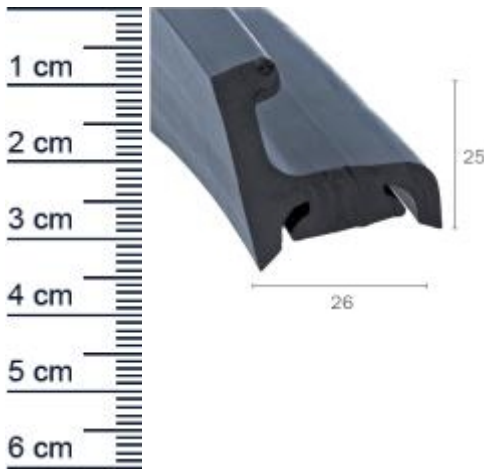

Verdeckdichtung für Fahrzeuge | Höhe: 19 mm | Fa ... (Artikelnummer: AV0012)

Beschreibung:

Die **Verdeckdichtung AV0012 in der Farbe Schwarz** eignet sich unter anderem für **Mercedes-Benz Cabrios der 30er Jahre**. Aber auch für andere Fahrzeuge findet die Autodichtung Anwendung. Die Verdeckdichtung wird am Verdeck von Cabrios eingebaut. Durch den Einbau der Dichtung verhindern Sie das Eindringen von Schmutz und Wasser in Ihren Fahrzeuginnenraum.

Details zur Dichtung

- Farbe: Schwarz
- Höhe: 25 mm
- Breite: 26 mm
- Material: EPDM

Besonderheiten der Dichtung

- Sehr gute Witterungs- und Ozonbeständigkeit
- Vertraglich mit wasserverdünnbaren Acrylat-Lacken und umweltfreundlichen Lacken
- Besonders langlebig, leistungsfähig und wartungsfrei
- Zu 100% recyclingfähig
- Beinhaltet keine gefährlichen Chemikalien

Als Hinweis für Sie: Wir gewahren Ihnen bei jedem Dichtungskauf eine zusätzliche Reserve von 3-5 cm pro 5 Meter Länge, um sicherzustellen, dass Sie für den Einbau genügend Material erhalten.

Unsere Autodichtungen lassen sich einfach und ohne Vorkenntnisse einbauen: