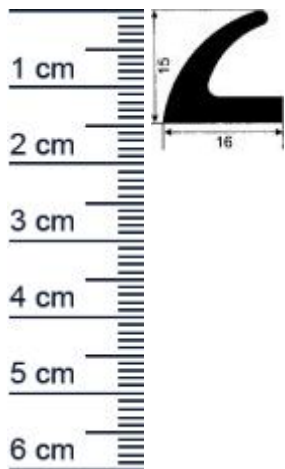

Kuhlschrankdichtung Meterware | Hohe: 15 mm | Fa ... (Artikelnummer: KUE0076)

Beschreibung:

Die **Kuhlschrankdichtung KUE0076 in der Farbe Grau** kann für Kuhlschranke verschiedener Hersteller genutzt werden. Kuhlschranke zahlen zu den groten Energiefressern im Haushalt. Deshalb ist ein effektives Abdichten des Kuhlschranks durch hochwertige Dichtungen eine effektive Methode um Energie zu sparen.

Details zum Dichtungsprofil

- Hohe: 15 mm
- Breite: 16 mm
- Hohlkammer: 0
- Befestigung: Schraubprofil
- Material: EPDM
- Ohne Magnet

Anmerkung: Dichtungsprofile und Dichtungsrahmen mit/ohne Magneteinlage stellen im Sinne des 5, Abs.1, Nr.1 des Deutschen Lebensmittel- und Bedarfsgegenstandegesetzes (LMBG) keine Bedarfsgegenstände dar, da sie bei bestimmungsmäen Gebrauch nicht direkt mit Lebensmitteln in Berührung kommen.