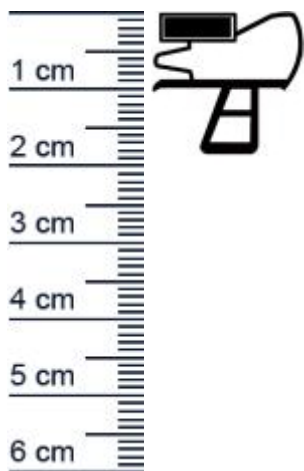

Kuhlschrankdichtungsrahmen | Hohe: 18 mm | Farbe ... (Artikelnummer: KUE0114)

Beschreibung:

Dieser Artikel wird **ausschließlich mit GLS** versendet.

Die **Kuhlschrankdichtung KUE0114 in der Farbe Wei** verschweißen wir für Sie zu einem lückenlosen Rahmen, um ein perfektes Dichtergebnis zu gewährleisten. Bei diesem Kuhlschrankdichtungsrahmen handelt es sich um ein Steckprofil mit Magnet. Mit unseren Dichtungen, können Sie ganz leicht verhindern, dass warme Luft ungehindert in Ihren Kühlschrank eindringt. Bei porösen Kühlschrankdichtungen kann dieser Schutz nicht gewährleistet werden und die Chance auf gefährliche Schimmelbildung steigt erheblich. Zudem verbraucht der Kompressor des Geräts deutlich mehr Strom, da er versucht die Temperatur zu regulieren und abzukühlen. Die Größe des benötigten Rahmens können Sie selbst festlegen. Zum Ausmessen der benötigten Maße finden Sie bei uns einige nützliche [Expertentipps](#).

Details zum Dichtungsprofil

- Höhe: 18 mm
- Breite: 19 mm
- Nutbreite: 8,3 mm
- Hohlkammern: 4
- Befestigung: Steckprofil
- Material: PVC

Besonderheiten der Dichtung

- Der komplett verschweißte Rahmen muss nur noch montiert werden!
- Mit Magnet
- Langlebige, leistungsstarke und wartungsfreie Dichtung für Kühlelemente
- Beinhaltet keine gefährlichen Chemikalien

Ihr Preis: 24,44 pro Rahmen
(inkl. 19 % MwSt. zzgl. Verpackung & Versand)

Druckdatum: 23.06.2026

Verpackungseinheit: Rahmen

EAN/GTIN Code:	4052817096420
Farbe:	Weiß
Beinhaltet Magnet:	1
Hohlkammern:	4
Einbauart:	Mit Magnet
Material:	PVC
Profilart:	Steckprofil
Hersteller:	Graf-Dichtungen GmbH
Hohlkammern ohne Magnetkammer:	3
Bauform:	Als geschweifter Rahmen
Breite in mm:	19
Hohe in mm:	18
Nutbreite (in mm):	8