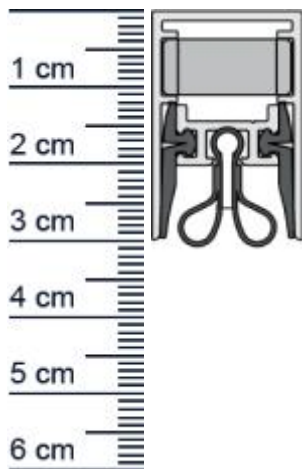

Schall-Ex Slide Strahlenschutz M-20 WS Absenkdichtung ... (Artikelnummer: BW0357)

Beschreibung:

Dieser Artikel wird **ausschließlich mit GLS** versendet.

Die **Schall-EX Slide Strahlenschutz M-20 WS Absenkdichtung BW0357** von Athmer ist eine automatische Turabdichtung, welche für Strahlenschutzüren nach DIN 6834 geeignet ist. Sie bietet einen serienmäßigen Überlastschutz. Passend für Schiebetüren mit Verriegelung.

Die Schall-EX-Automatic senkt und hebt sich mit dem Schließen und Öffnen der Tür, ohne dabei über den Boden zu schleifen.

Technische Daten zur Absenkdichtung

- Lieferlänge: 958 mm (für 985 mm Normtür)
- Höhe: 30 mm
- Breite: 19,7 mm
- Material der Dichtung: Silikon selbstverloschend, Bleigummi
- Material des Profils: Aluminium

Produkt-Link

Ihr Preis: 155,51 pro Stuck
(inkl. 19 % MwSt. zzgl. Verpackung & Versand)

Druckdatum: 28.06.2026

Verpackungseinheit: Stuck

EAN/GTIN Code:	4052817082553
Farbe:	Alu-werkblank
Nutbreite in mm:	19,7 mm
Einbauart:	Zum Einfrasen
Material:	Silikon, Bleigummi
Lange:	958 mm
DIN-Richtung:	Beidseitig verwendbar, DIN-L (Links), DIN-R (Rechts)
Hubhohe bis:	12 mm
Hersteller:	Athmer oHG
Turart:	Schiebetur
Kurzbar um:	125 mm
Fur	Nein
Feuerschutzturen:	