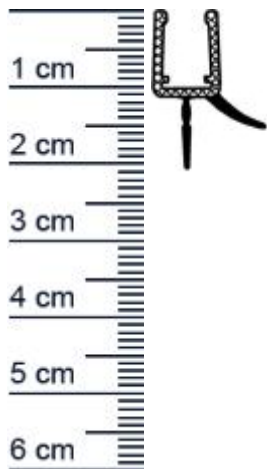

## Dusch-Wasserabweisprofil mit 135 Lippe | 5 mm G ... (Artikelnummer: SP0608)

### Beschreibung:

Dieser Artikel wird **ausschließlich mit GLS** versendet.

Die **Duschdichtung SP0608** ist ein Dusch-Wasserabweisprofil mit Lippe 135. Das Hart-PVC (zum Aufstecken auf das Glas) ist weitgehend transparent. Die Lippe ist aus weichem PVC und die Oberfläche ist leicht strukturiert. Zur Montage wird das Profil auf die Glasscheibe aufgesteckt bzw. aufgeschoben.

### Details zur Dichtung

- Länge: 2 Meter
- Höhe: 21 mm
- Breite: 15 mm
- Glasstärke: 5 mm
- Befestigung: zum Aufstecken
- Material: PVC, Hart-PVC