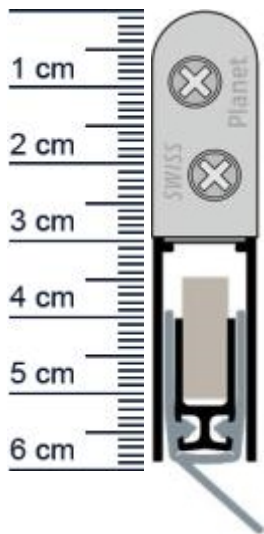

## Planet RH Absenkichtung | Länge: 1085 mm (Artikelnummer: PL01120)

### Technische Daten zur Absenkichtung

- Lieferlänge: 1085 mm
- Höhe: 30 mm
- Breite: 13 mm
- bis 44?dB bei Bodenluft 7?mm
- Ausführung: DIN Rechts
- Material der Dichtung: Silikon selbstverloschend
- Material des Profils: Aluminium